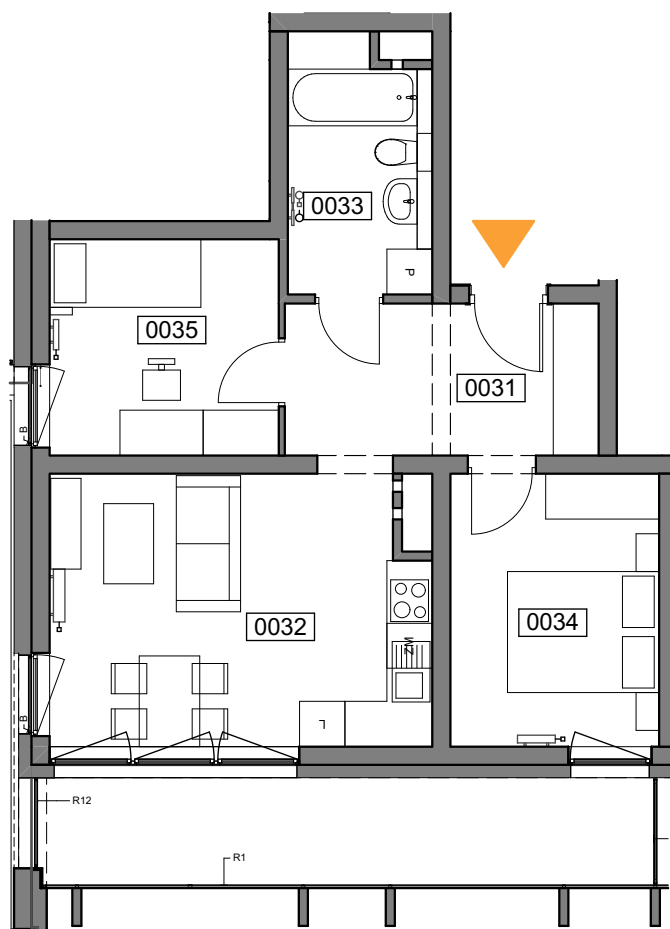

MIESZKANIE 003

ILOŚĆ POKOI 3
POW. MIESZKANIA: 50,49 m²
LOGGIA: 11,64 m²

ZESTAWIENIE POWIERZCHNI

0031	Komunikacja	8,35
0032	Pokój dzienny z aneksem	17,62
0033	Łazienka	6,13
0034	Sypialnia 1	9,84
0035	Sypialnia 2	8,55

50,49 m²

UL. WIERTNICZA, KATOWICE

PIĘTRO 1

SKALA 1:100