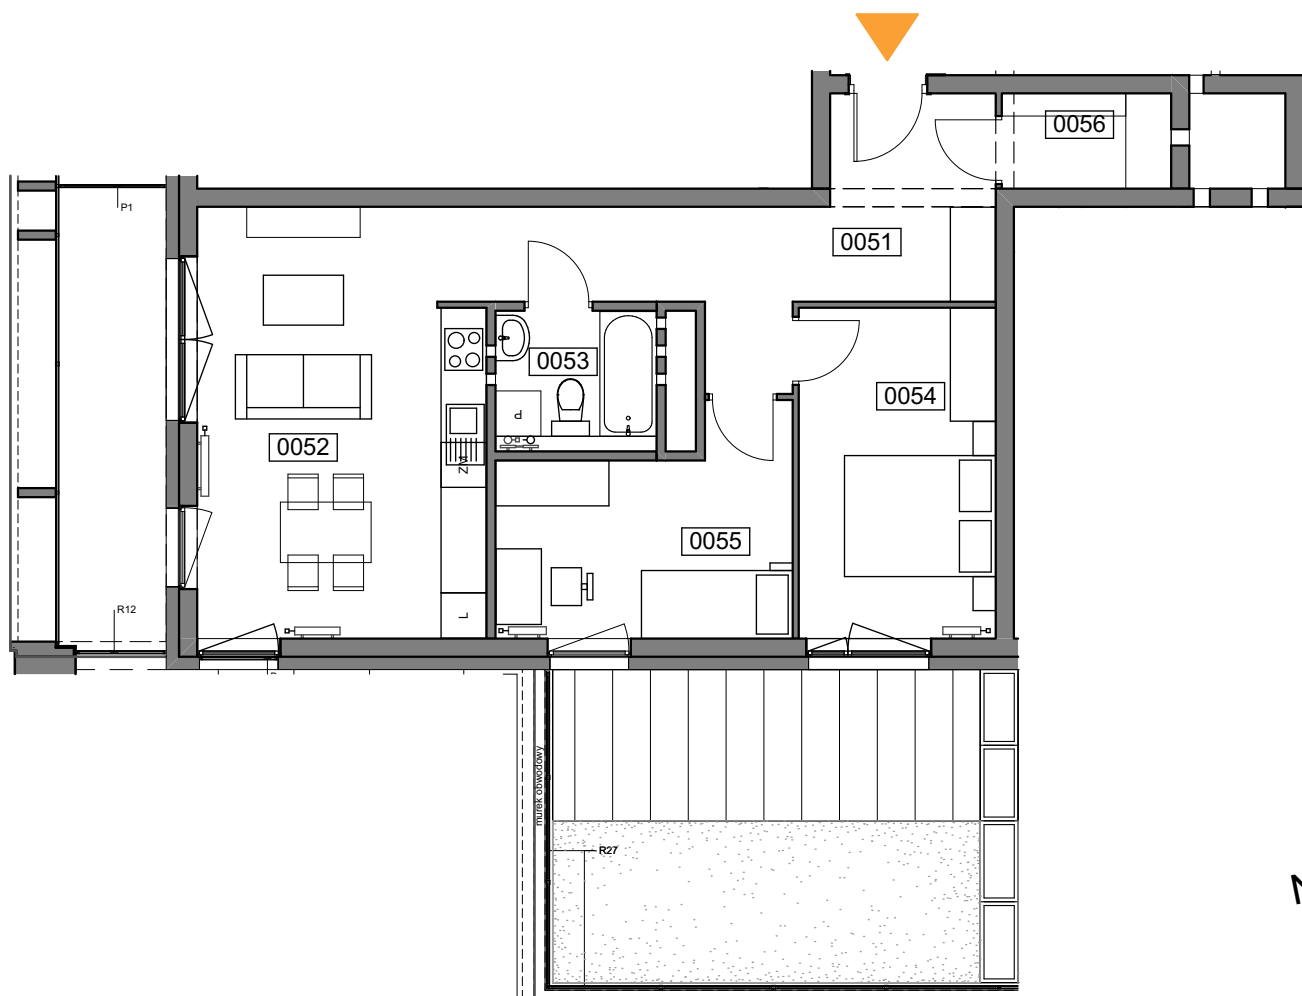

## MIESZKANIE 005

ILOŚĆ POKOI: 3  
 POW. MIESZKANIA: 62,48 m<sup>2</sup>  
 TARAS Z OGRÓDKIEM: 24,60 m<sup>2</sup>  
 LOGGIA: 8,74 m<sup>2</sup>

## ZESTAWIENIE POWIERZCHNI

0051	Komunikacja	12,96
0052	Pokój dzienny z aneksem	21,59
0053	Łazienka	3,88
0054	Sypialnia 1	11,26
0055	Sypialnia 2	10,04
0056	Garderoba	2,75

62,48 m<sup>2</sup>

UL. WIERTNICZA, KATOWICE

PIĘTRO 1

SKALA 1:100