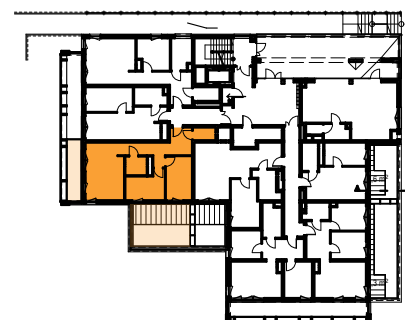

## MIESZKANIE 005

ILOŚĆ POKOI: 3  
 POW. MIESZKANIA: 62,48 m<sup>2</sup>  
 TARAS Z OGRÓDKIEM: 24,60 m<sup>2</sup>  
 LOGGIA: 8,74 m<sup>2</sup>

## ZESTAWIENIE POWIERZCHNI

0051	Komunikacja	12,96
0052	Pokój dzienny z aneksem	21,59
0053	Łazienka	3,88
0054	Sypialnia 1	11,26
0055	Sypialnia 2	10,04
0056	Garderoba	2,75

62,48 m<sup>2</sup>

UL. WIERTNICZA, KATOWICE

PIĘTRO 1

SKALA 1:100