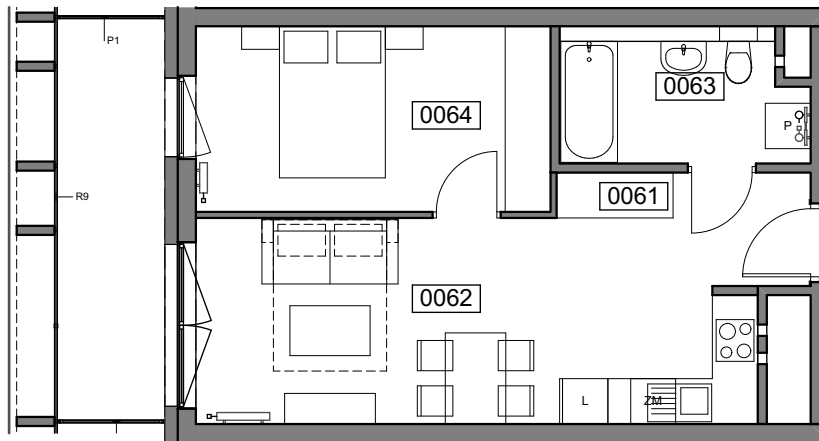

MIESZKANIE 006

ILOŚĆ POKOI 2
POW. MIESZKANIA: 39,47 m²
LOGGIA: 7,54 m²

ZESTAWIENIE POWIERZCHNI

0061	Komunikacja	4,94
0062	Pokój dzienny z aneksem	17,62
0063	Łazienka	5,54
0064	Sypialnia	11,37

39,47 m²

UL. WIERTNICZA, KATOWICE

PIĘTRO 1

SKALA 1:100