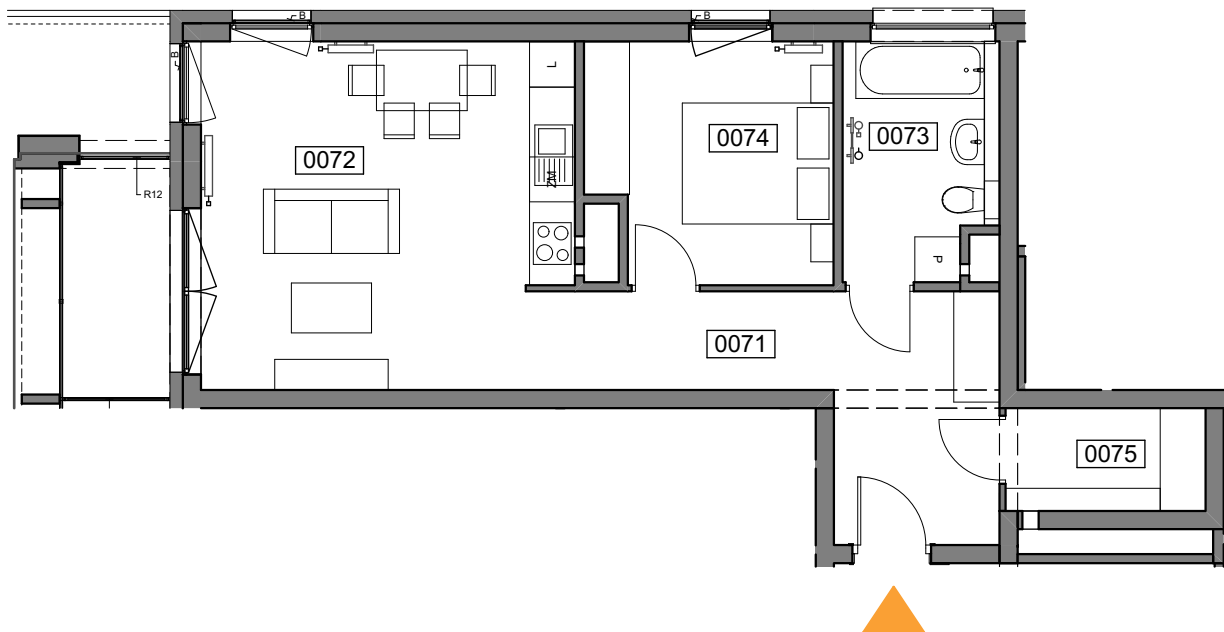

# MIESZKANIE 007

ILOŚĆ POKOI 2  
POW. MIESZKANIA: 53,66 m<sup>2</sup>  
LOGGIA: 4,51 m<sup>2</sup>

## ZESTAWIENIE POWIERZCHNI

0071	Komunikacja	12,50
0072	Pokój dzienny z aneksem	21,71
0073	Łazienka	6,11
0074	Sypialnia	9,82
0075	Garderoba	3,52

**53,66 m<sup>2</sup>**

UL. WIERTNICZA, KATOWICE

PIĘTRO 1

SKALA 1:100