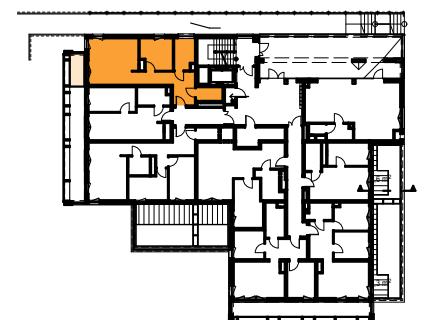

# MIESZKANIE 007

ILOŚĆ POKOI 2  
POW. MIESZKANIA: 53,66 m<sup>2</sup>  
LOGGIA: 4,51 m<sup>2</sup>

## ZESTAWIENIE POWIERZCHNI

0071	Komunikacja	12,50
0072	Pokój dzienny z aneksem	21,71
0073	Łazienka	6,11
0074	Sypialnia	9,82
0075	Garderoba	3,52

**53,66 m<sup>2</sup>**

UL. WIERTNICZA, KATOWICE

PIĘTRO 1

SKALA 1:100