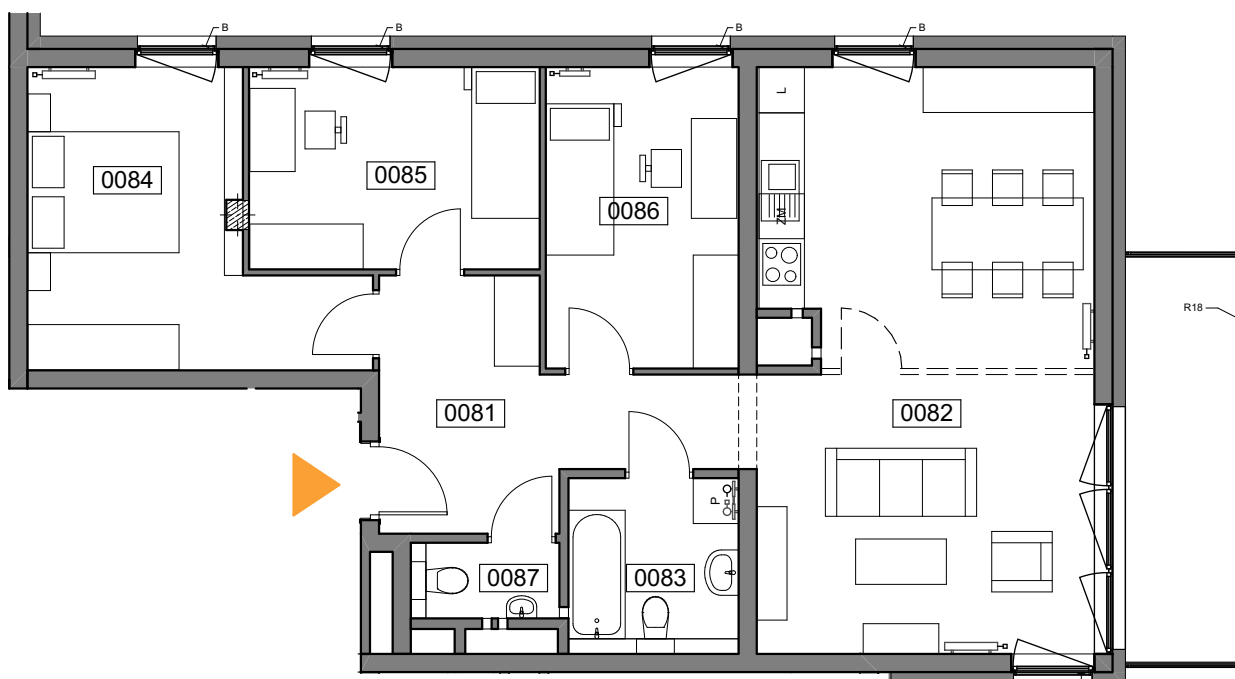

MIESZKANIE 008

ILOŚĆ POKOI 4
POW. MIESZKANIA: 85,13 m²
BALKON: 8,09 m²

ZESTAWIENIE POWIERZCHNI

0081	Komunikacja	10,92
0082	Pokój dzienny z aneksem	33,65
0083	Łazienka	5,14
0084	Sypialnia 1	13,32
0085	Sypialnia 2	10,16
0086	Sypialnia 3	10,03
0087	WC	1,91

85,13 m²

UL. WIERTNICZA, KATOWICE

PIĘTRO 2

SKALA 1:100