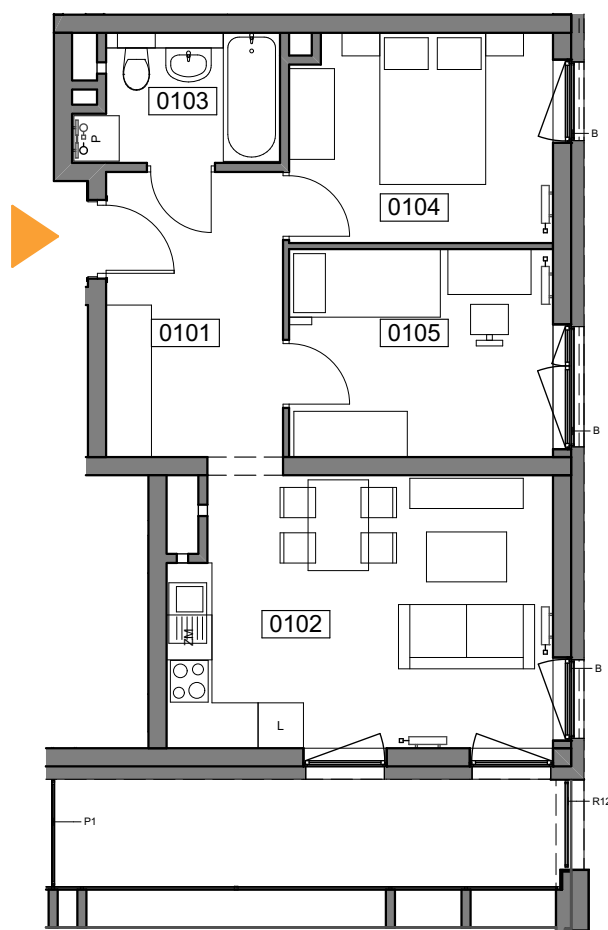

# MIESZKANIE 010

ILOŚĆ POKOI 3  
POW. MIESZKANIA: 49,64 m<sup>2</sup>  
LOGGIA: 9,62 m<sup>2</sup>

## ZESTAWIENIE POWIERZCHNI

0101	Komunikacja	8,83
0102	Pokój dzienny z aneksem	17,77
0103	Łazienka	4,17
0104	Sypialnia 1	9,40
0105	Sypialnia 2	9,47

**49,64 m<sup>2</sup>**

UL. WIERTNICZA, KATOWICE

PIĘTRO 2

SKALA 1:100