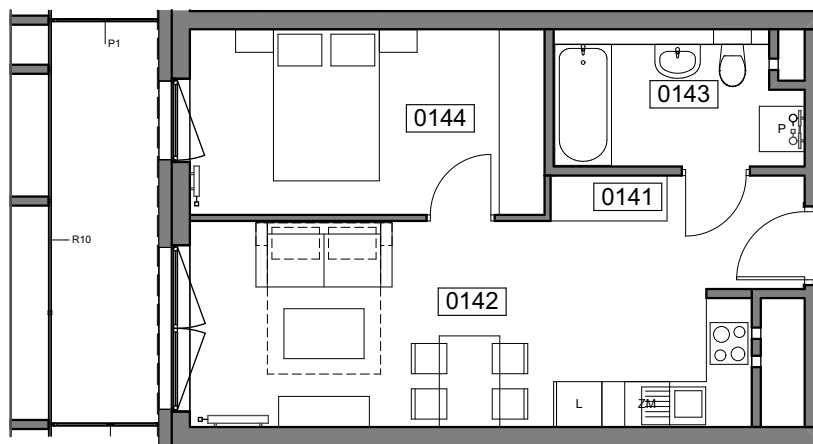

MIESZKANIE 014

ILOŚĆ POKOI: 2
POW. MIESZKANIA: 39,49 m²
LOGGIA: 7,54 m²

ZESTAWIENIE POWIERZCHNI

0141	Komunikacja	4,94
0142	Pokój dzienny z aneksem	17,64
0143	Łazienka	5,54
0144	Sypialnia	11,37

39,49 m²

UL. WIERTNICZA, KATOWICE

PIĘTRO 2

SKALA 1:100