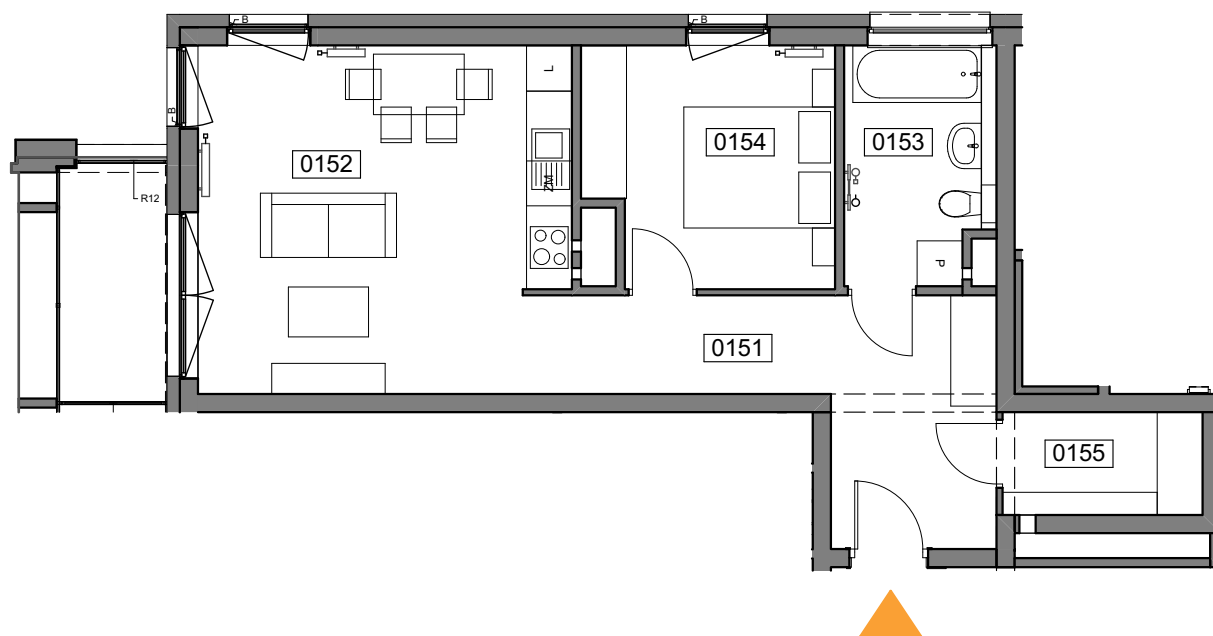

# MIESZKANIE 015

ILOŚĆ POKOI 2  
POW. MIESZKANIA: 53,72 m<sup>2</sup>  
LOGGIA: 4,51 m<sup>2</sup>

## ZESTAWIENIE POWIERZCHNI

0151	Komunikacja	12,50
0152	Pokój dzienny z aneksem	21,71
0153	Łazienka	5,98
0154	Sypialnia	10,01
0155	Garderoba	3,52

**53,72 m<sup>2</sup>**

UL. WIERTNICZA, KATOWICE

PIĘTRO 2

SKALA 1:100