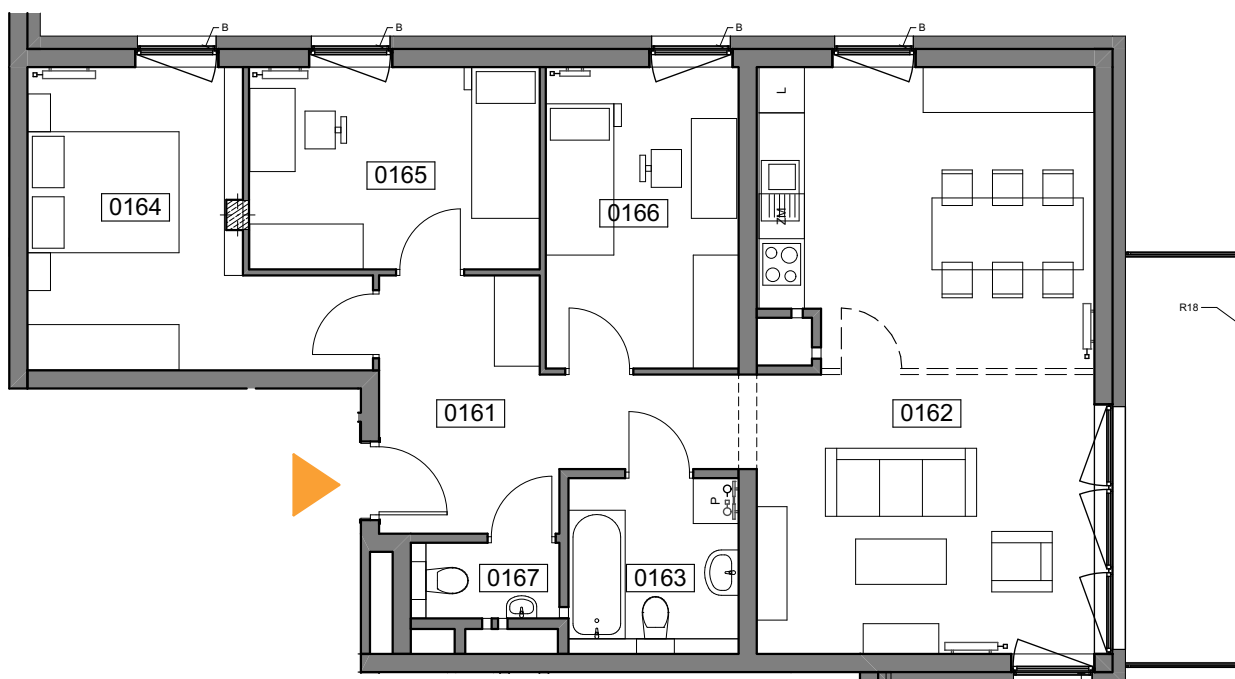

MIESZKANIE 016

ILOŚĆ POKOI 4
POW. MIESZKANIA: 85,13 m²
BALKON: 8,09 m²

ZESTAWIENIE POWIERZCHNI

0161	Komunikacja	10,92
0162	Pokój dzienny z aneksem	33,65
0163	Łazienka	5,14
0164	Sypialnia 1	13,32
0165	Sypialnia 2	10,16
0166	Sypialnia 3	10,03
0167	WC	1,91

85,13 m²

UL. WIERTNICZA, KATOWICE

PIĘTRO 3

SKALA 1:100