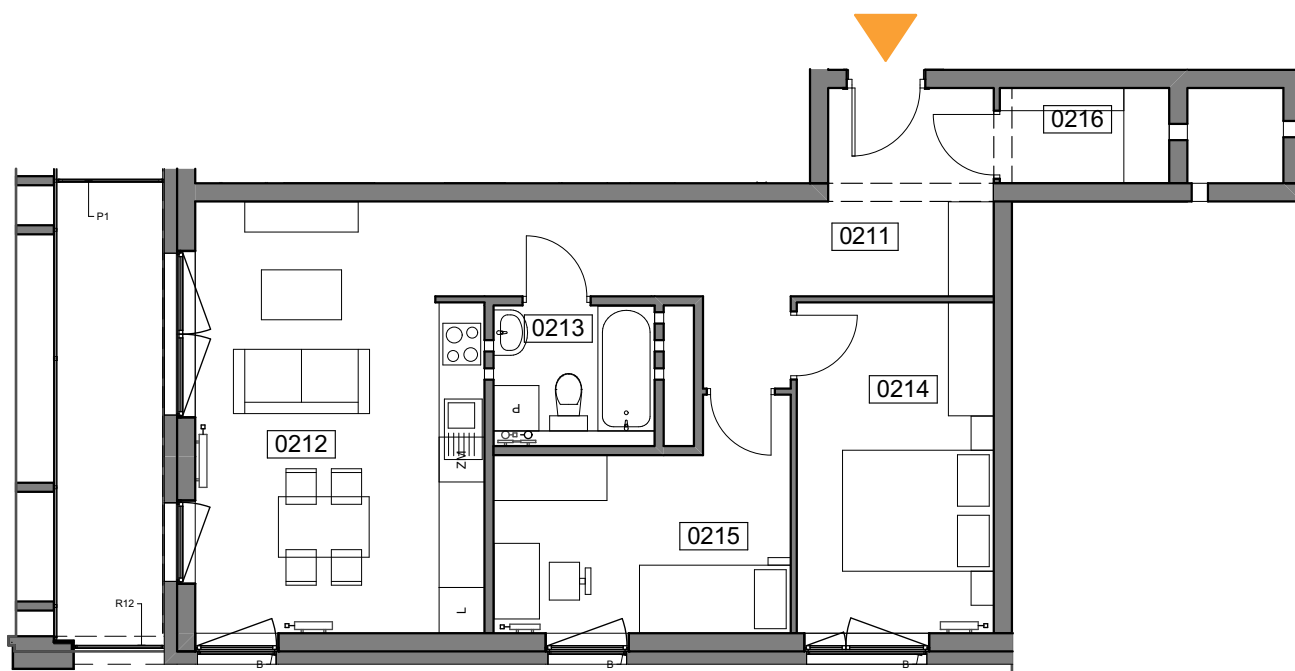

MIESZKANIE 021

ILOŚĆ POKOI 3
POW. MIESZKANIA: 62,48 m²
LOGGIA: 8,47 m²

ZESTAWIENIE POWIERZCHNI

0211	Komunikacja	12,96
0212	Pokój dzienny z aneksem	21,59
0213	Łazienka	3,88
0214	Sypialnia 1	11,26
0215	Sypialnia 2	10,04
0216	Garderoba	2,75

62,48 m²

UL. WIERTNICZA, KATOWICE

PIĘTRO 3

SKALA 1:100