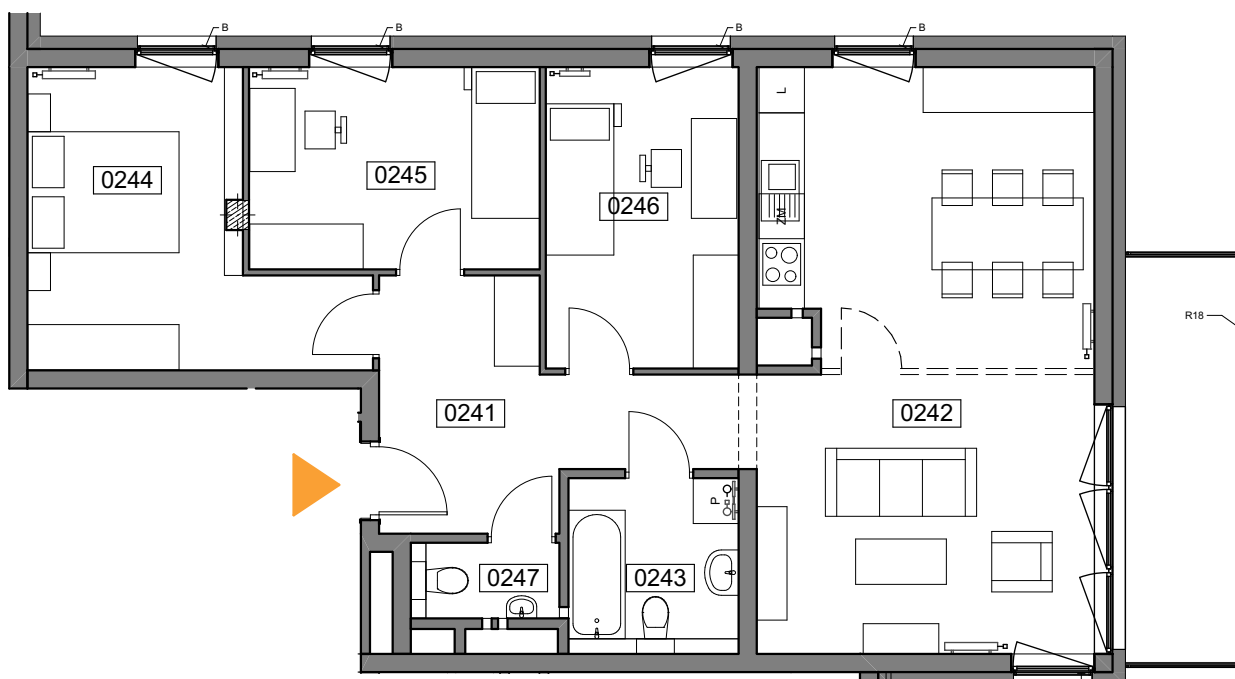

# MIESZKANIE 024

ILOŚĆ POKOI: 4  
POW. MIESZKANIA: 85,13 m<sup>2</sup>  
BALKON: 8,09 m<sup>2</sup>

## ZESTAWIENIE POWIERZCHNI

0241	Komunikacja	10,92
0242	Pokój dzienny z aneksem	33,65
0243	Łazienka	5,14
0244	Sypialnia 1	13,32
0245	Sypialnia 2	10,16
0246	Sypialnia 3	10,03
0247	WC	1,91

**85,13 m<sup>2</sup>**

UL. WIERTNICZA, KATOWICE

PIĘTRO 4

SKALA 1:100