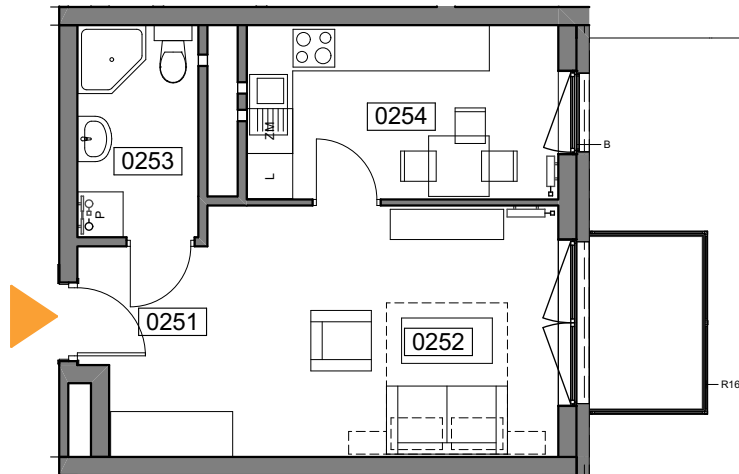

# MIESZKANIE 025

## ZESTAWIENIE POWIERZCHNI

ILOŚĆ POKOI: 1  
 POW. MIESZKANIA: 33,27 m<sup>2</sup>  
 BALKON: 3,46 m<sup>2</sup>

0251	Komunikacja	4,24
0252	Pokój dzienny	15,27
0253	Łazienka	4,39
0254	Kuchnia	9,37

**33,27 m<sup>2</sup>**

**UL. WIERTNICZA, KATOWICE**

**PIĘTRO 4**

**SKALA 1:100**