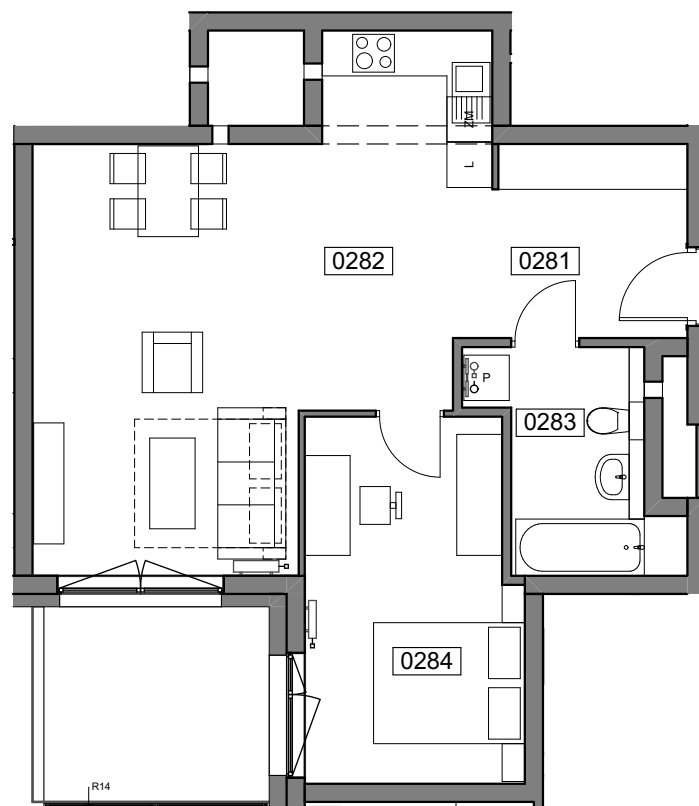

MIESZKANIE 028

ILOŚĆ POKOI 2
POW. MIESZKANIA: 57,72 m²
BALKON: 7,69 m²

ZESTAWIENIE POWIERZCHNI

0281	Komunikacja	6,51
0282	Pokój dzienny z aneksem	31,74
0283	Łazienka	6,17
0284	Sypialnia	13,30

57,72 m²

UL. WIERTNICZA, KATOWICE

PIĘTRO 4

SKALA 1:100