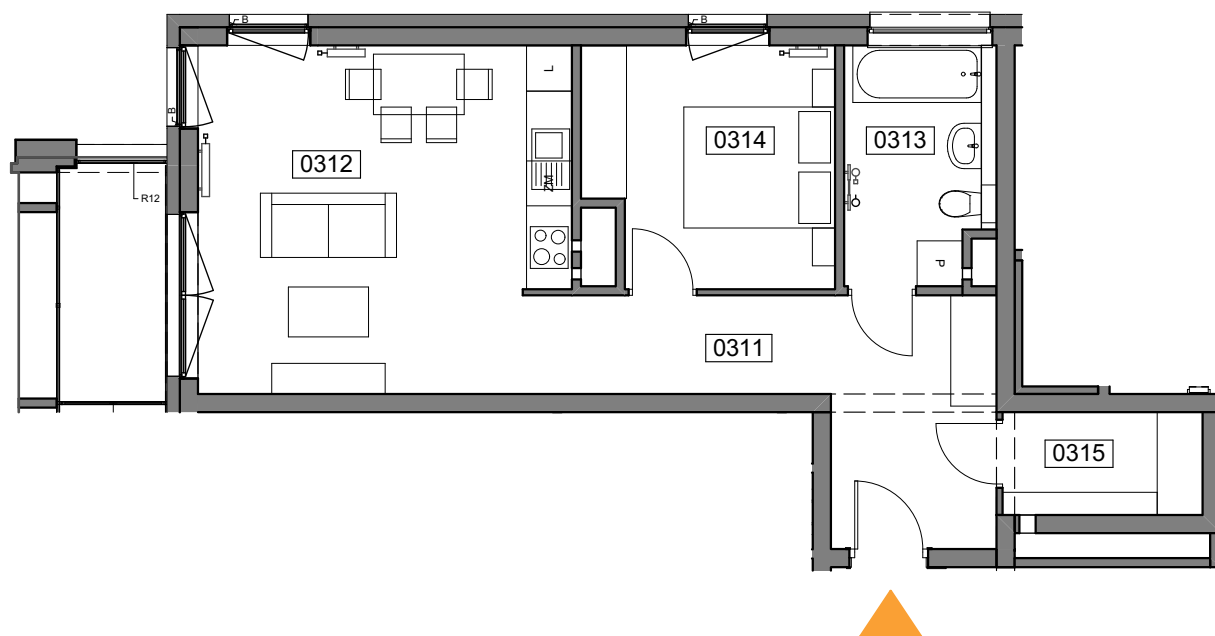

MIESZKANIE 031

ILOŚĆ POKOI 2
POW. MIESZKANIA: 53,72 m²
LOGGIA: 4,51 m²

ZESTAWIENIE POWIERZCHNI

0311	Komunikacja	12,50
0312	Pokój dzienny z aneksem	21,71
0313	Łazienka	5,98
0314	Sypialnia	10,01
0315	Garderoba	3,52

53,72 m²

UL. WIERTNICZA, KATOWICE

PIĘTRO 4

SKALA 1:100