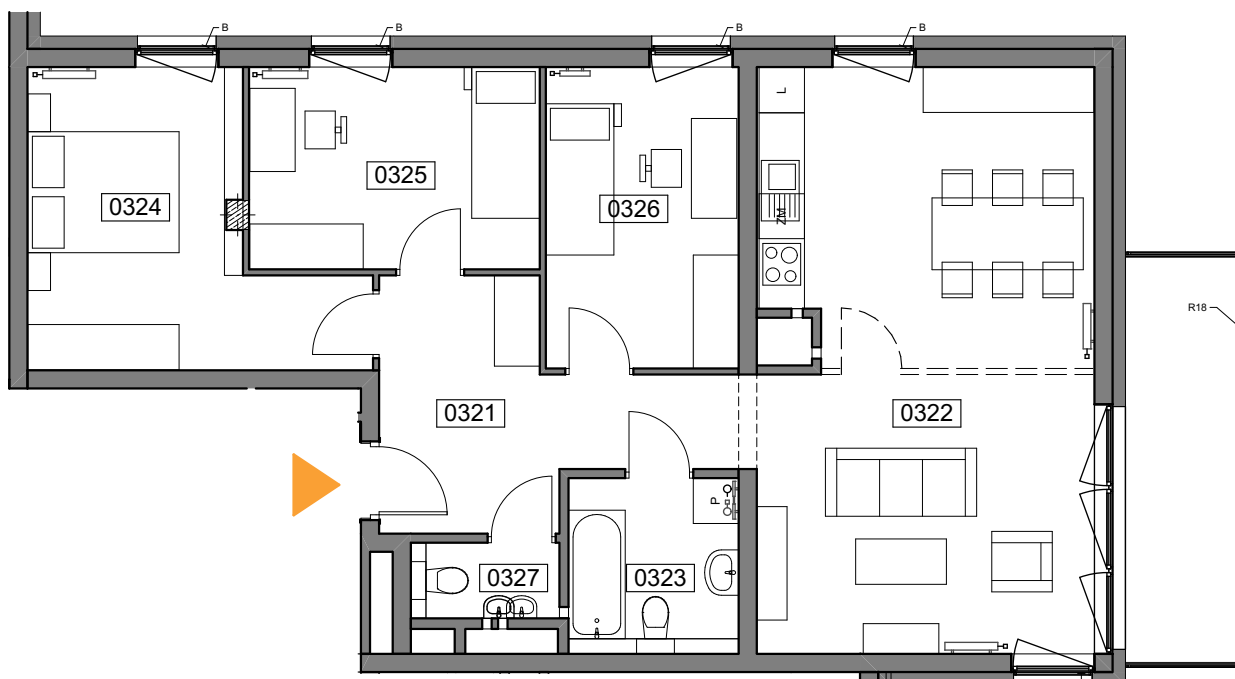

# MIESZKANIE 032

ILOŚĆ POKOI: 4  
POW. MIESZKANIA: 85,13 m<sup>2</sup>  
BALKON: 8,09 m<sup>2</sup>

## ZESTAWIENIE POWIERZCHNI

|      |                         |       |
|------|-------------------------|-------|
| 0321 | Komunikacja             | 10,91 |
| 0322 | Pokój dzienny z aneksem | 33,66 |
| 0323 | Łazienka                | 5,14  |
| 0324 | Sypialnia 1             | 13,32 |
| 0325 | Sypialnia 2             | 10,16 |
| 0326 | Sypialnia 3             | 10,03 |
| 0327 | WC                      | 1,91  |

**85,13 m<sup>2</sup>**

UL. WIERTNICZA, KATOWICE

PIĘTRO 5

SKALA 1:100