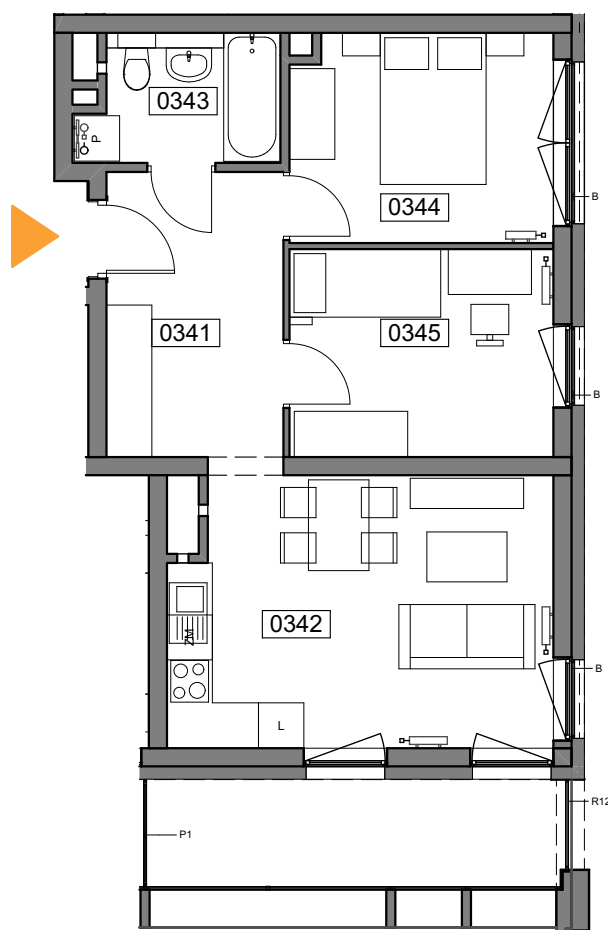

MIESZKANIE 034

ILOŚĆ POKOI: 3
POW. MIESZKANIA: 49,64 m²
LOGGIA: 7,90 m²

ZESTAWIENIE POWIERZCHNI

0341	Komunikacja	8,83
0342	Pokój dzienny z aneksem	17,77
0343	Łazienka	4,17
0344	Sypialnia 1	9,40
0345	Sypialnia 2	9,47

49,64 m²

UL. WIERTNICZA, KATOWICE

PIĘTRO 5

SKALA 1:100