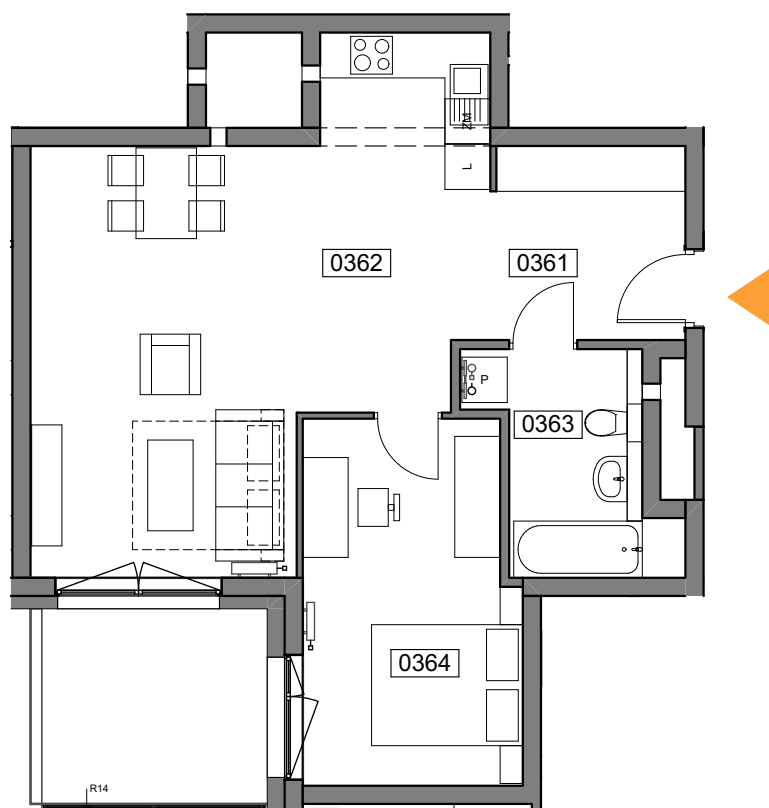

MIESZKANIE 036

ILOŚĆ POKOI 2
POW. MIESZKANIA: 57,72 m²
BALKON: 7,69 m²

ZESTAWIENIE POWIERZCHNI

0361	Komunikacja	6,51
0362	Pokój dzienny z aneksem	31,74
0363	Łazienka	6,17
0364	Sypialnia	13,30

57,72 m²

UL. WIERTNICZA, KATOWICE

PIĘTRO 5

SKALA 1:100