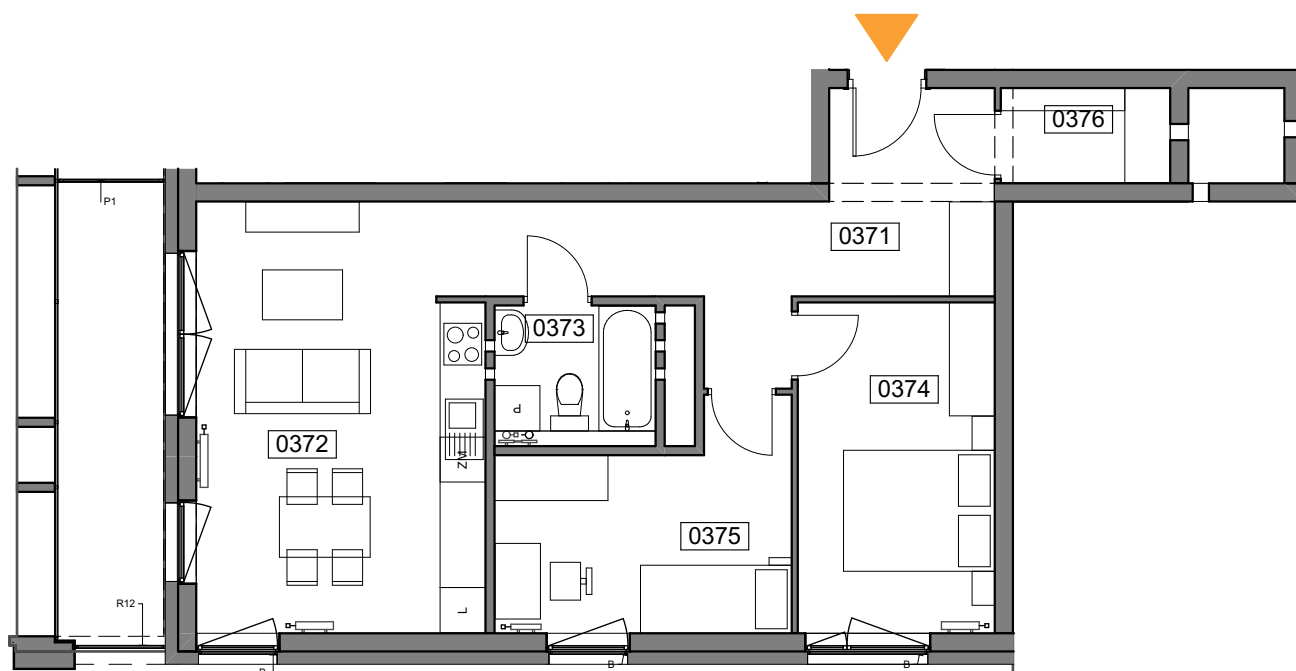

MIESZKANIE 037

ILOŚĆ POKOI: 3
POW. MIESZKANIA: 62,48 m²
LOGGIA: 8,74 m²

ZESTAWIENIE POWIERZCHNI

0371	Komunikacja	12,96
0372	Pokój dzienny z aneksem	21,59
0373	Łazienka	3,88
0374	Sypialnia 1	11,26
0375	Sypialnia 2	10,04
0376	Garderoba	2,75

62,48 m²

UL. WIERTNICZA, KATOWICE

PIĘTRO 5

SKALA 1:100