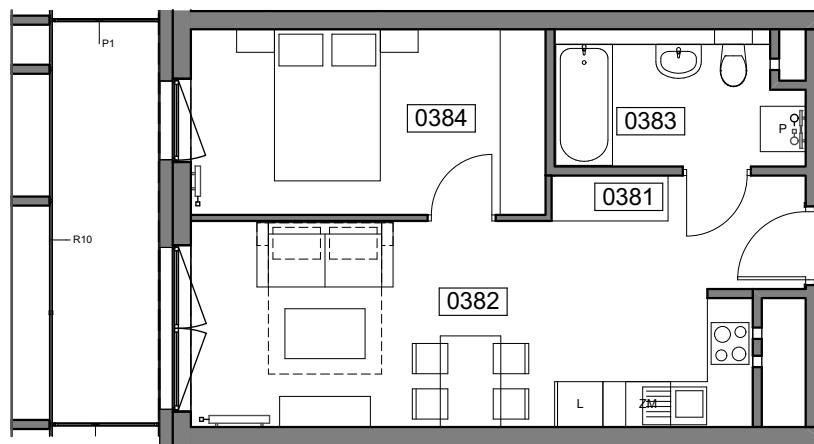

MIESZKANIE 038

ILOŚĆ POKOI: 2
POW. MIESZKANIA: 39,49 m²
LOGGIA: 7,54 m²

ZESTAWIENIE POWIERZCHNI

0381	Komunikacja	4,94
0382	Pokój dzienny z aneksem	17,64
0383	Łazienka	5,54
0384	Sypialnia	11,37

39,49 m²

UL. WIERTNICZA, KATOWICE

PIĘTRO 5

SKALA 1:100