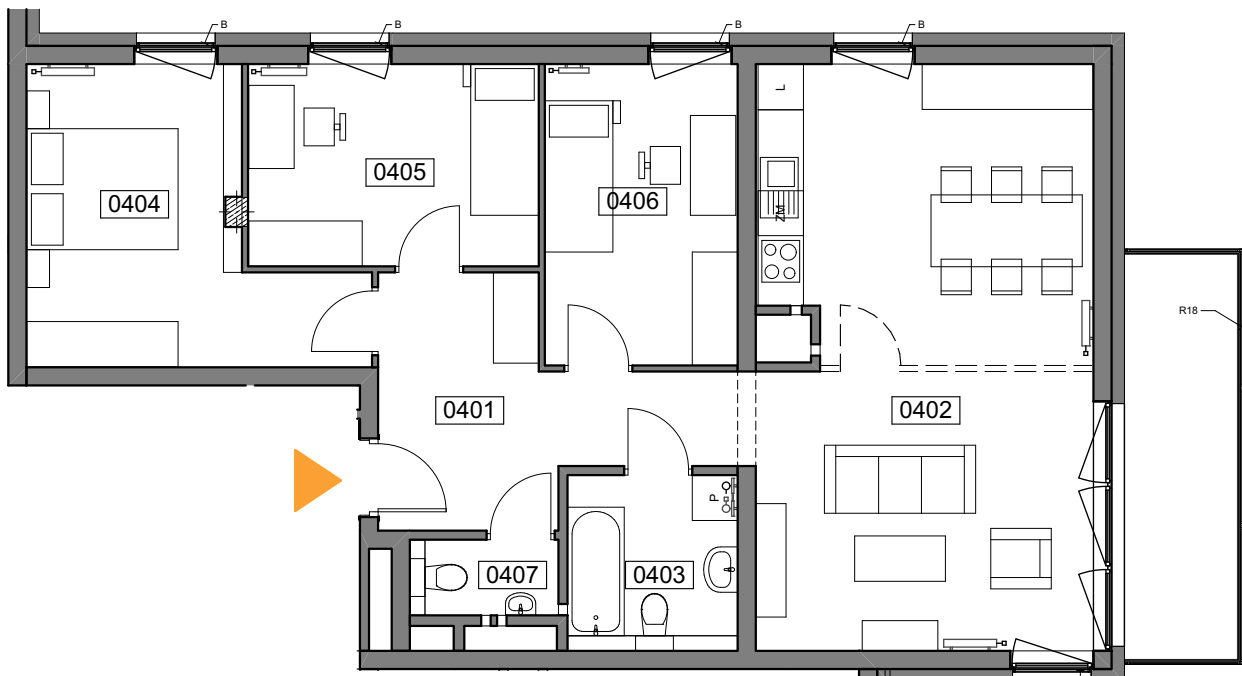

# MIESZKANIE 040

IŁOŚĆ POKOI 4  
POW. MIESZKANIA: 85,13 m<sup>2</sup>  
BALKON: 8,09 m<sup>2</sup>

## ZESTAWIENIE POWIERZCHNI

0401	Komunikacja	10,91
0402	Pokój dzienny z aneksem	33,66
0403	Łazienka	5,14
0404	Sypialnia 1	13,32
0405	Sypialnia 2	10,16
0406	Sypialnia 3	10,03
0407	WC	1,91

**85,13 m<sup>2</sup>**

UL. WIERTNICZA, KATOWICE

PIĘTRO 6

SKALA 1:100