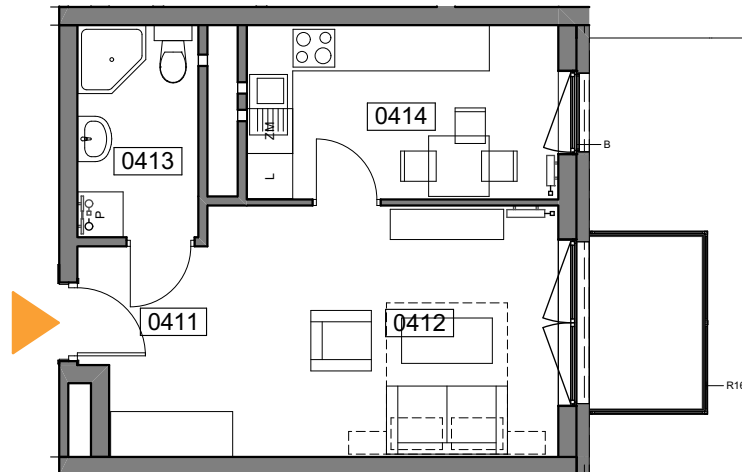

MIESZKANIE 041

ILOŚĆ POKOI 1
POW. MIESZKANIA: 33,27 m²
BALKON: 3,46 m²

ZESTAWIENIE POWIERZCHNI

| | | |
|------|---------------|-------|
| 0411 | Komunikacja | 4,24 |
| 0412 | Pokój dzienny | 15,27 |
| 0413 | Łazienka | 4,39 |
| 0414 | Kuchnia | 9,37 |

33,27 m²

UL. WIERTNICZA, KATOWICE

PIĘTRO 6

SKALA 1:100