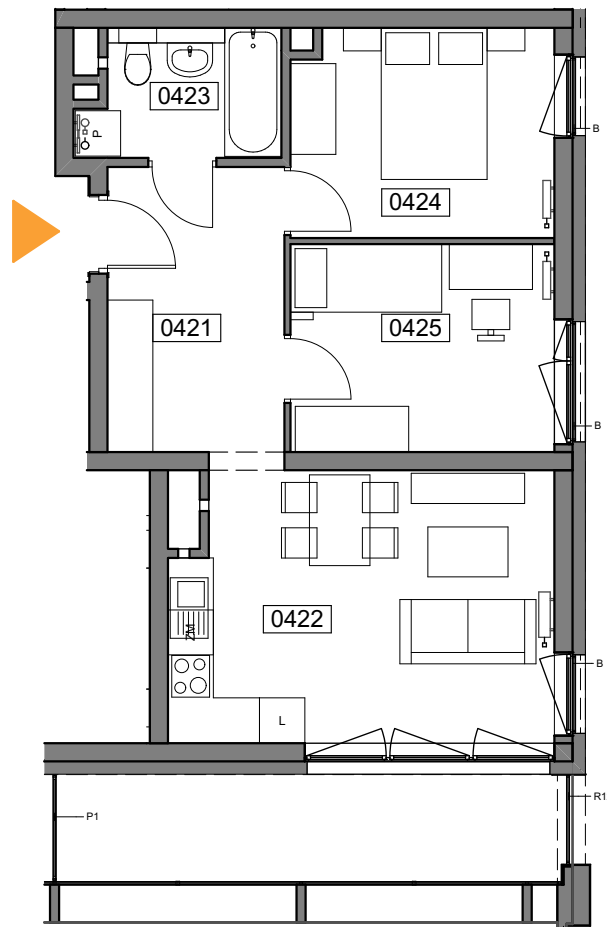

MIESZKANIE 042

ILOŚĆ POKOI 3
POW. MIESZKANIA: 49,64 m²
LOGGIA: 9,62 m²

ZESTAWIENIE POWIERZCHNI

0421	Komunikacja	8,83
0422	Pokój dzienny z aneksem	17,77
0423	Łazienka	4,17
0424	Sypialnia 1	9,40
0425	Sypialnia 2	9,47

49,64 m²

UL. WIERTNICZA, KATOWICE

PIĘTRO 6

SKALA 1:100