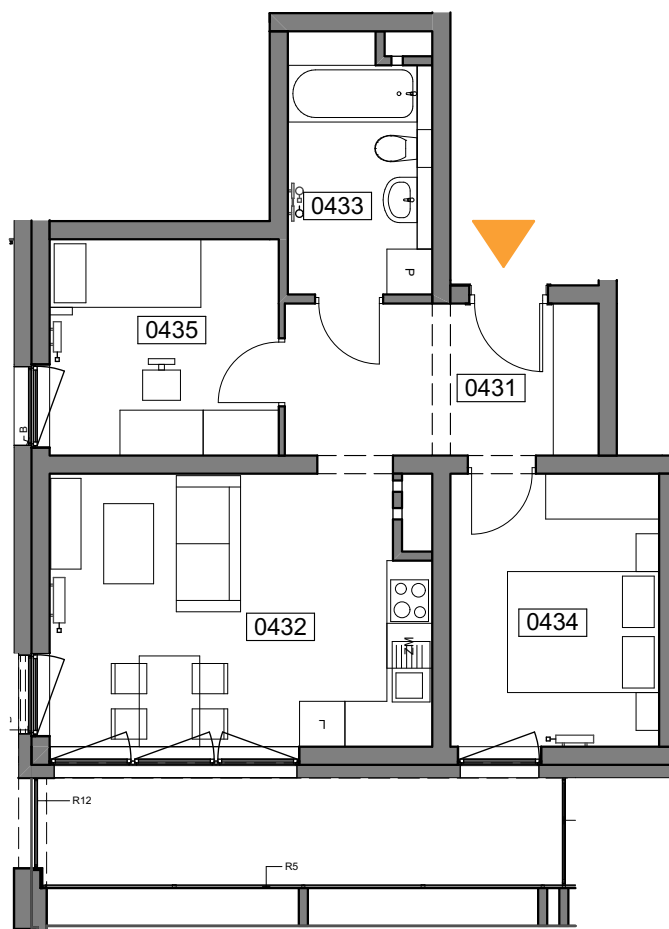

MIESZKANIE 043

ILOŚĆ POKOI 3
POW. MIESZKANIA: 50,56 m²
LOGGIA: 9,93 m²

ZESTAWIENIE POWIERZCHNI

0431	Komunikacja	8,35
0432	Pokój dzienny z aneksem	17,62
0433	Łazienka	6,20
0434	Sypialnia 1	9,84
0435	Sypialnia 2	8,55

50,56 m²

UL. WIERTNICZA, KATOWICE

PIĘTRO 6

SKALA 1:100