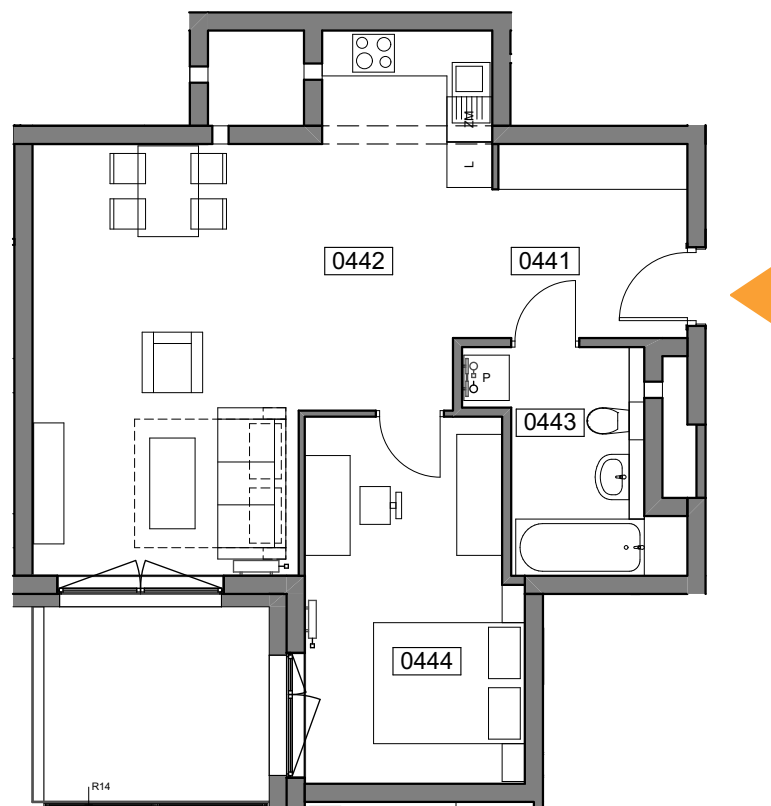

MIESZKANIE 044

ILOŚĆ POKOI 2
POW. MIESZKANIA: 57,72 m²
BALKON: 7,69 m²

ZESTAWIENIE POWIERZCHNI

0441	Komunikacja	6,51
0442	Pokój dzienny z aneksem	31,74
0443	Łazienka	6,17
0444	Sypialnia	13,30

57,72 m²

UL. WIERTNICZA, KATOWICE

PIĘTRO 6

SKALA 1:100