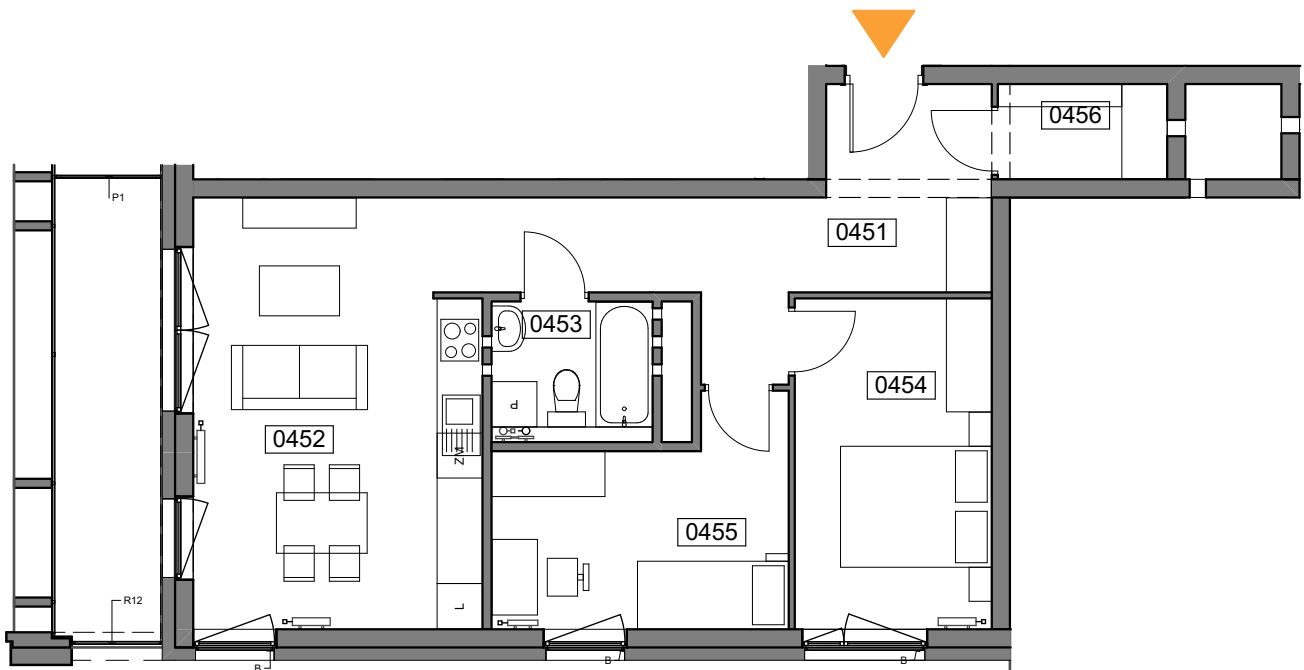

MIESZKANIE 045

ILOŚĆ POKOI: 3
POW. MIESZKANIA: 62,48 m²
LOGGIA: 8,74 m²

ZESTAWIENIE POWIERZCHNI

0451	Komunikacja	12,96
0452	Pokój dzienny z aneksem	21,59
0453	Łazienka	3,88
0454	Sypialnia 1	11,26
0455	Sypialnia 2	10,04
0456	Garderoba	2,75

62,48 m²

UL. WIERTNICZA, KATOWICE

PIĘTRO 6

SKALA 1:100