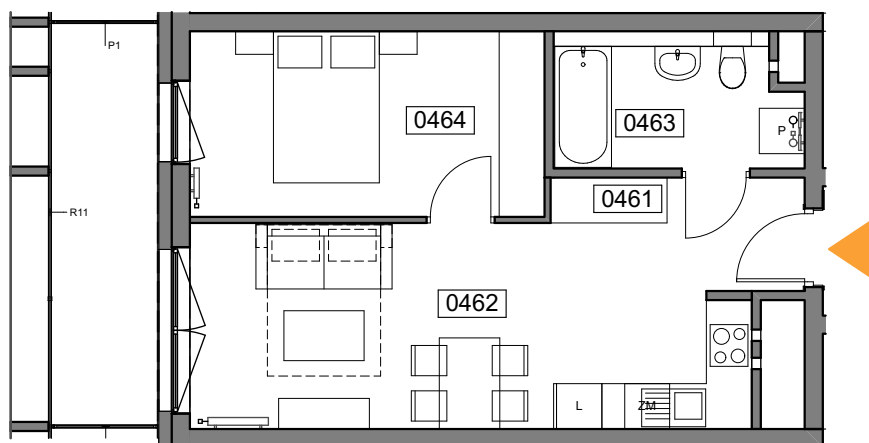

MIESZKANIE 046

ILOŚĆ POKOI 2
POW. MIESZKANIA: 39,49 m²
LOGGIA: 7,54 m²

ZESTAWIENIE POWIERZCHNI

0461	Komunikacja	4,94
0462	Pokój dzienny z aneksem	17,64
0463	Łazienka	5,54
0464	Sypialnia	11,37

39,49 m²

UL. WIERTNICZA, KATOWICE

PIĘTRO 6

SKALA 1:100