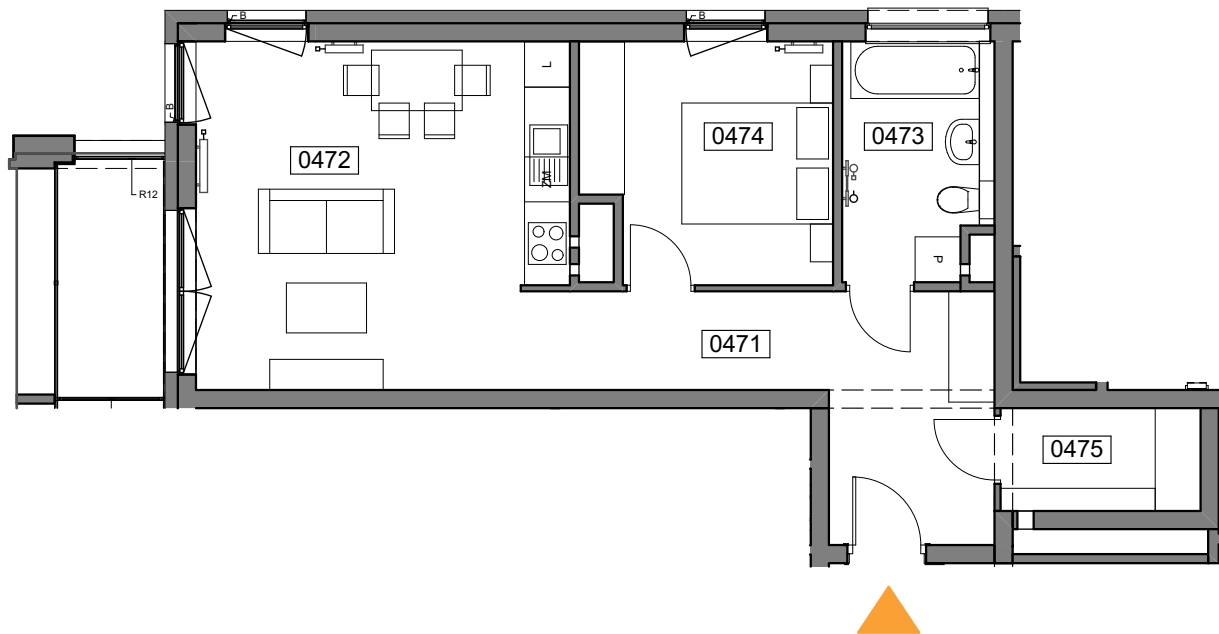

MIESZKANIE 047

ILOŚĆ POKOI 2
POW. MIESZKANIA: 53,72 m²
LOGGIA: 4,51 m²

ZESTAWIENIE POWIERZCHNI

0471	Komunikacja	12,50
0472	Pokój dzienny z aneksem	21,71
0473	Łazienka	5,98
0474	Sypialnia	10,01
0475	Garderoba	3,52

53,72 m²

UL. WIERTNICZA, KATOWICE

PIĘTRO 6

SKALA 1:100