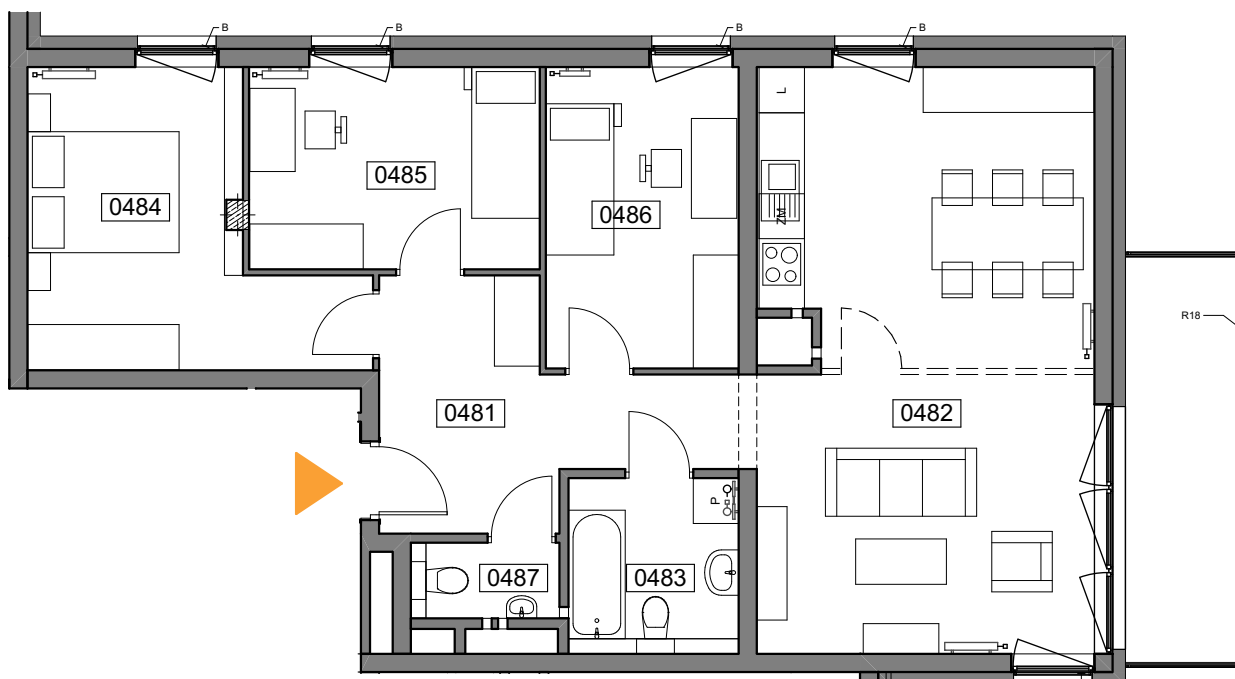

# MIESZKANIE 048

ILOŚĆ POKOI: 4  
POW. MIESZKANIA: 85,13 m<sup>2</sup>  
BALKON: 8,09 m<sup>2</sup>

## ZESTAWIENIE POWIERZCHNI

0481	Komunikacja	10,91
0482	Pokój dzienny z aneksem	33,66
0483	Łazienka	5,14
0484	Sypialnia 1	13,32
0485	Sypialnia 2	10,16
0486	Sypialnia 3	10,03
0487	WC	1,91

**85,13 m<sup>2</sup>**

UL. WIERTNICZA, KATOWICE

PIĘTRO 7

SKALA 1:100