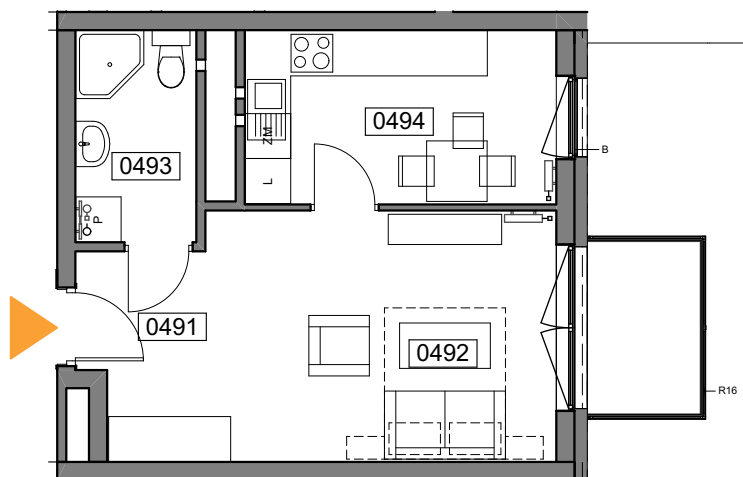

MIESZKANIE 049

ILOŚĆ POKOI 1
POW. MIESZKANIA: 33,27 m²
BALKON: 3,46 m²

ZESTAWIENIE POWIERZCHNI

0491	Komunikacja	4,24
0492	Pokój dzienny	15,27
0493	Łazienka	4,39
0494	Kuchnia	9,37

33,27 m²

UL. WIERTNICZA, KATOWICE

PIĘTRO 7

SKALA 1:100