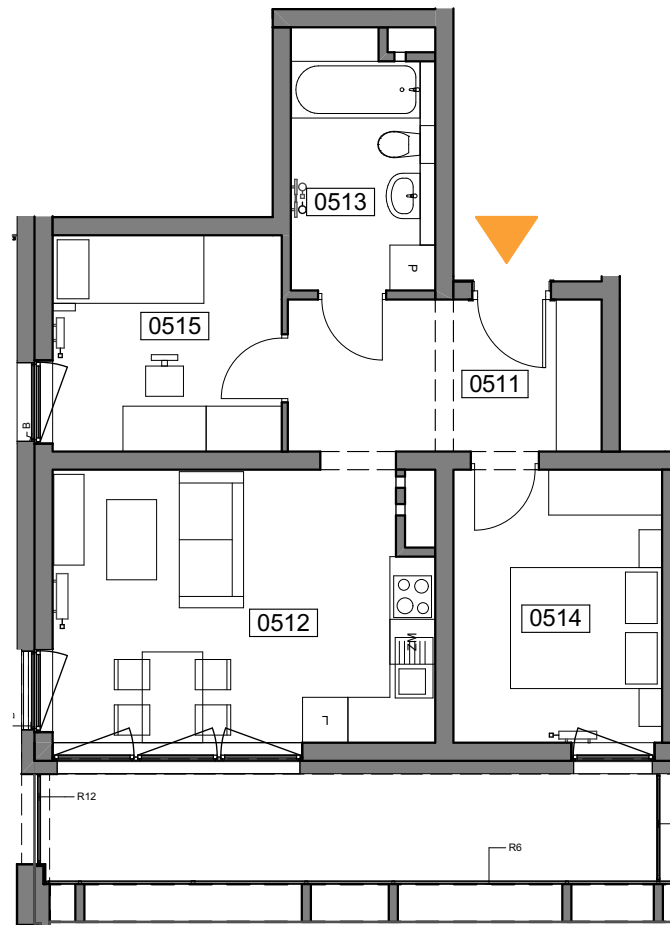

MIESZKANIE 051

ILOŚĆ POKOI: 3
POW. MIESZKANIA: 50,56 m²
LOGGIA: 11,64 m²

ZESTAWIENIE POWIERZCHNI

0511	Komunikacja	8,35
0512	Pokój dzienny z aneksem	17,62
0513	Łazienka	6,20
0514	Sypialnia 1	9,84
0515	Sypialnia 2	8,55

50,56 m²

UL. WIERTNICZA, KATOWICE

PIĘTRO 7

SKALA 1:100