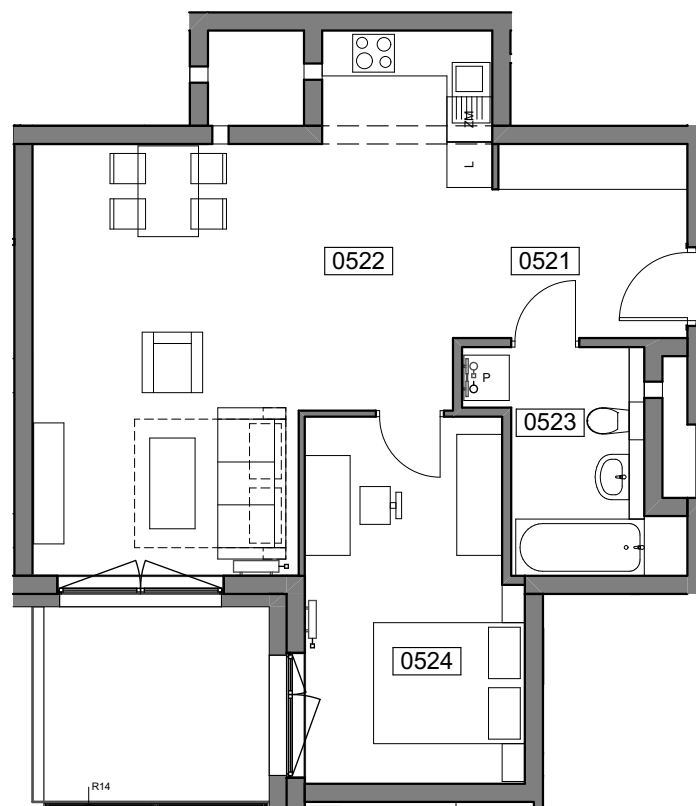

MIESZKANIE 052

ILOŚĆ POKOI 2
POW. MIESZKANIA: 57,72 m²
BALKON: 7,69 m²

ZESTAWIENIE POWIERZCHNI

0521	Komunikacja	6,51
0522	Pokój dzienny z aneksem	31,74
0523	Łazienka	6,17
0524	Sypialnia	13,30

57,72 m²

UL. WIERTNICZA, KATOWICE

PIĘTRO 7

SKALA 1:100