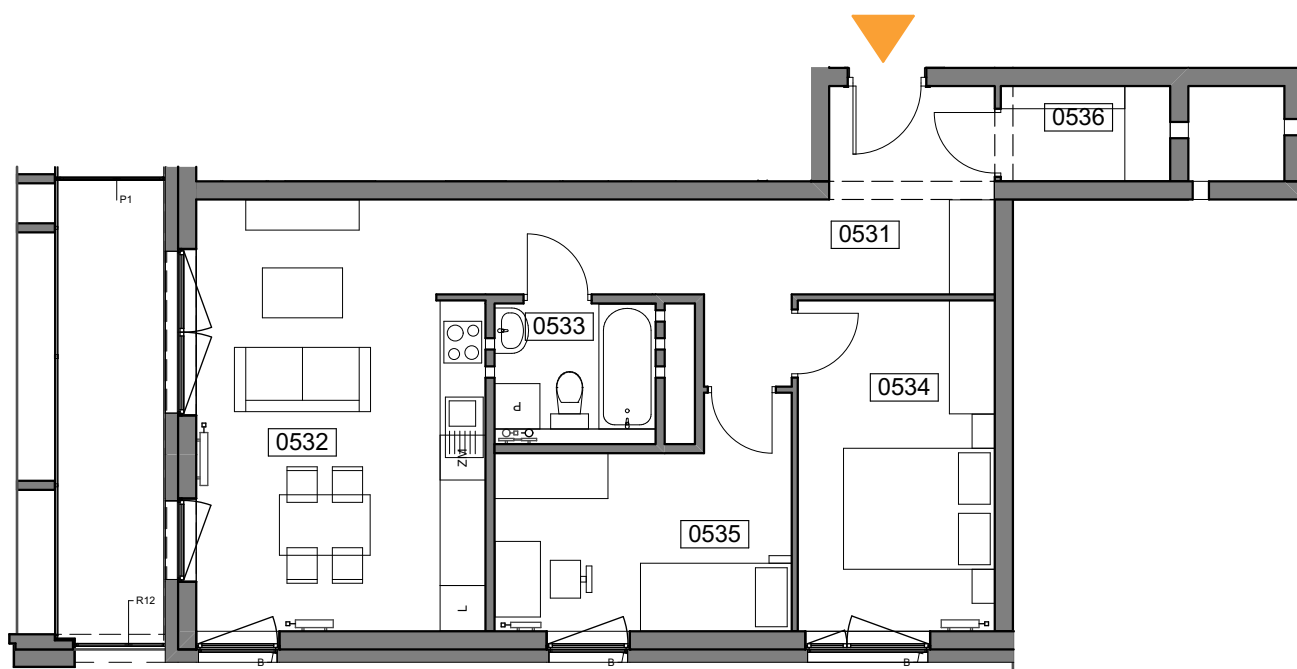

MIESZKANIE 053

ILOŚĆ POKOI: 3
POW. MIESZKANIA: 62,48 m²
LOGGIA: 8,74 m²

ZESTAWIENIE POWIERZCHNI

0531	Komunikacja	12,96
0532	Pokój dzienny z aneksem	21,59
0533	Łazienka	3,88
0534	Sypialnia 1	11,26
0535	Sypialnia 2	10,04
0536	Garderoba	2,75

62,48 m²

UL. WIERTNICZA, KATOWICE

PIĘTRO 7

SKALA 1:100