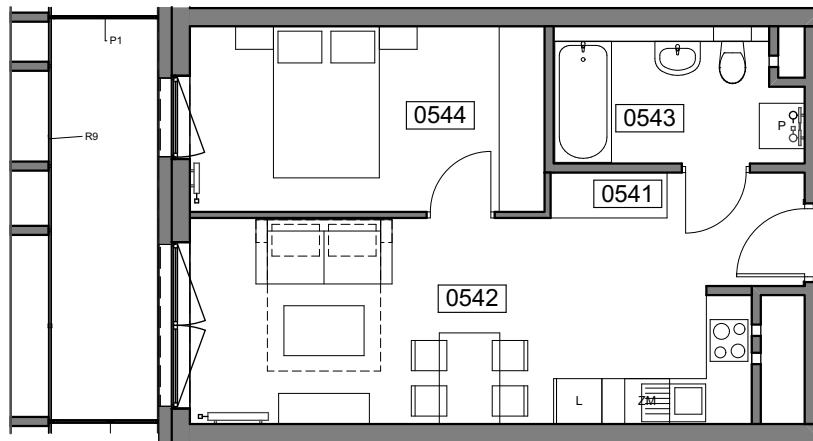

MIESZKANIE 054

ILOŚĆ POKOI: 2
POW. MIESZKANIA: 39,49 m²
LOGGIA: 7,54 m²

ZESTAWIENIE POWIERZCHNI

0541	Komunikacja	4,94
0542	Pokój dzienny z aneksem	17,64
0543	Łazienka	5,54
0544	Sypialnia	11,37

39,49 m²

UL. WIERTNICZA, KATOWICE

PIĘTRO 7

SKALA 1:100