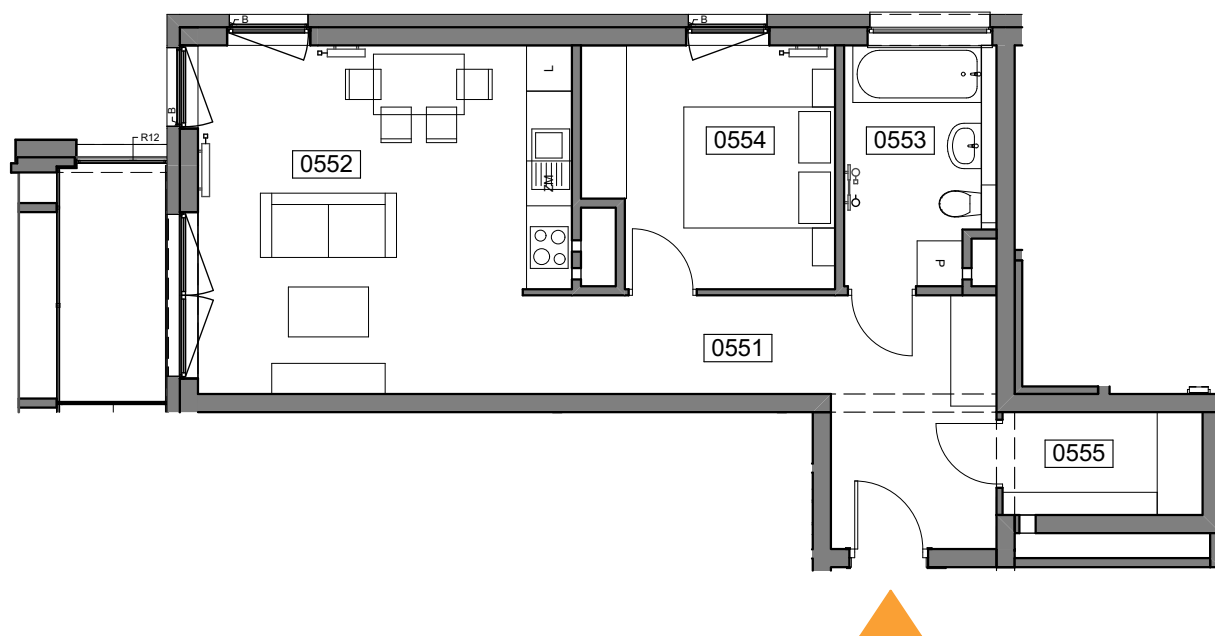

MIESZKANIE 055

ILOŚĆ POKOI: 2
POW. MIESZKANIA: 53,72 m²
LOGGIA: 4,51 m²

ZESTAWIENIE POWIERZCHNI

0551	Komunikacja	12,50
0552	Pokój dzienny z aneksem	21,71
0553	Łazienka	5,98
0554	Sypialnia	10,01
0555	Garderoba	3,52

53,72 m²

UL. WIERTNICZA, KATOWICE

PIĘTRO 7

SKALA 1:100