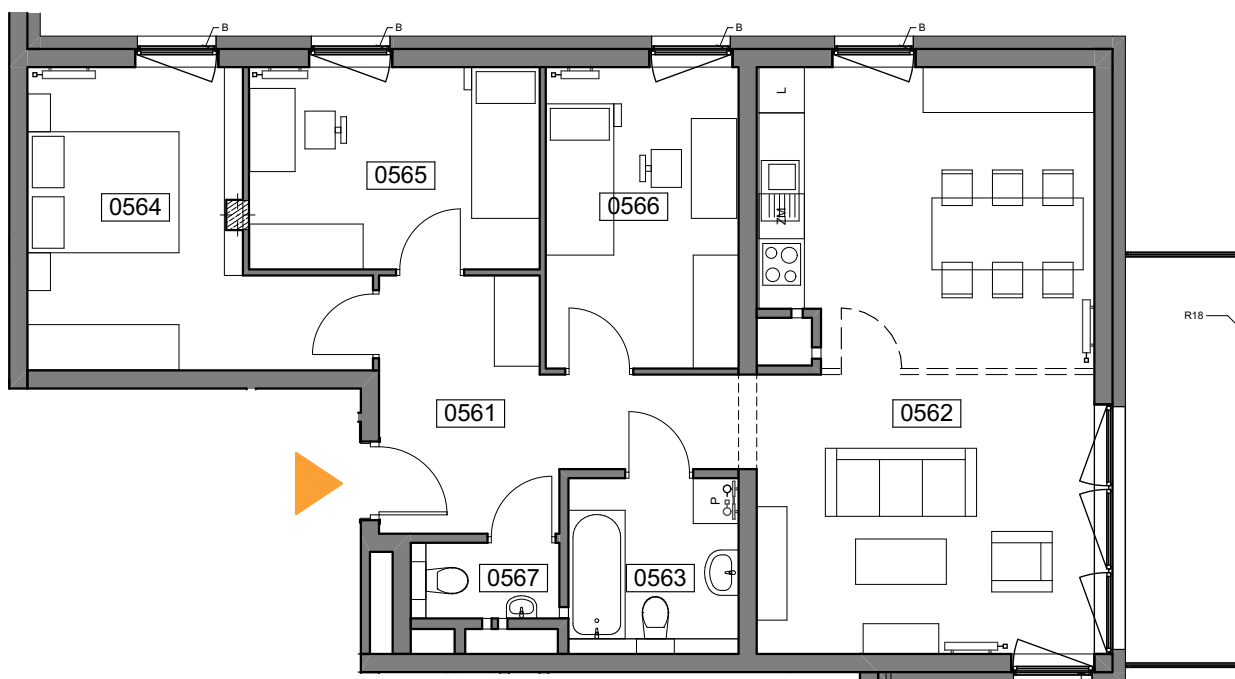

MIESZKANIE 056

ILOŚĆ POKOI: 4
POW. MIESZKANIA: 85,13 m²
BALKON: 8,09 m²

ZESTAWIENIE POWIERZCHNI

0561	Komunikacja	10,92
0562	Pokój dzienny z aneksem	33,65
0563	Łazienka	5,14
0564	Sypialnia 1	13,32
0565	Sypialnia 2	10,16
0566	Sypialnia 3	10,03
0567	WC	1,91

85,13 m²

UL. WIERTNICZA, KATOWICE

PIĘTRO 8

SKALA 1:100