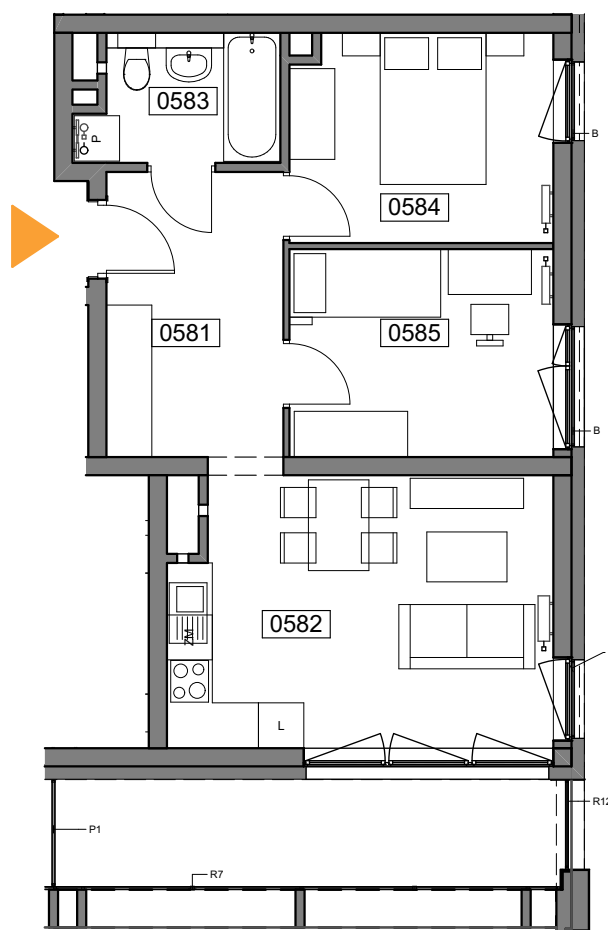

MIESZKANIE 058

ILOŚĆ POKOI 3
POW. MIESZKANIA: 49,64 m²
LOGGIA: 9,62 m²

ZESTAWIENIE POWIERZCHNI

0581	Komunikacja	8,83
0582	Pokój dzienny z aneksem	17,77
0583	Łazienka	4,17
0584	Sypialnia 1	9,40
0585	Sypialnia 2	9,47

49,64 m²

UL. WIERTNICZA, KATOWICE

PIĘTRO 8

SKALA 1:100