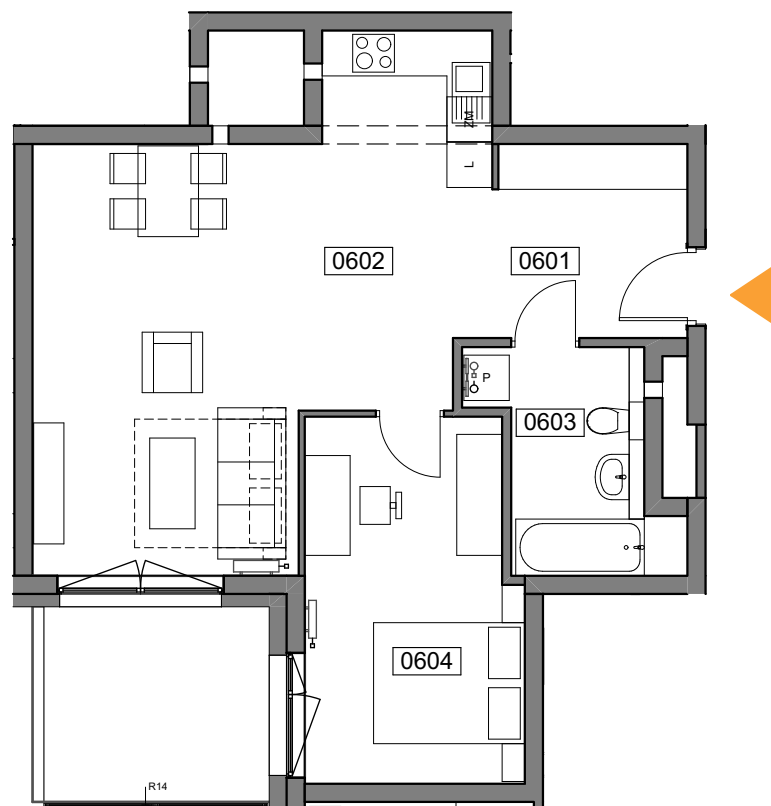

MIESZKANIE 060

ILOŚĆ POKOI: 2
POW. MIESZKANIA: 57,72 m²
BALKON: 7,69 m²

ZESTAWIENIE POWIERZCHNI

0601	Komunikacja	6,51
0602	Pokój dzienny z aneksem	31,74
0603	Łazienka	6,17
0604	Sypialnia	13,30

57,72 m²

UL. WIERTNICZA, KATOWICE

PIĘTRO 8

SKALA 1:100