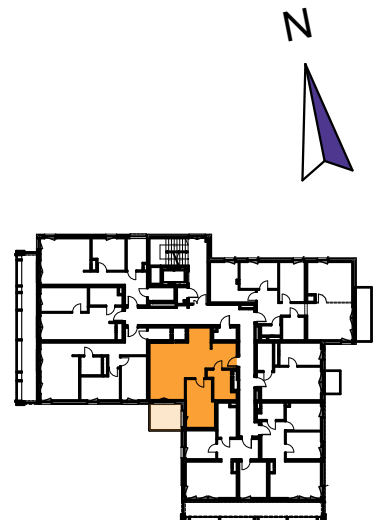

MIESZKANIE 060

ILOŚĆ POKOI: 2
POW. MIESZKANIA: 57,72 m²
BALKON: 7,69 m²

ZESTAWIENIE POWIERZCHNI

0601	Komunikacja	6,51
0602	Pokój dzienny z aneksem	31,74
0603	Łazienka	6,17
0604	Sypialnia	13,30

57,72 m²

UL. WIERTNICZA, KATOWICE

PIĘTRO 8

SKALA 1:100