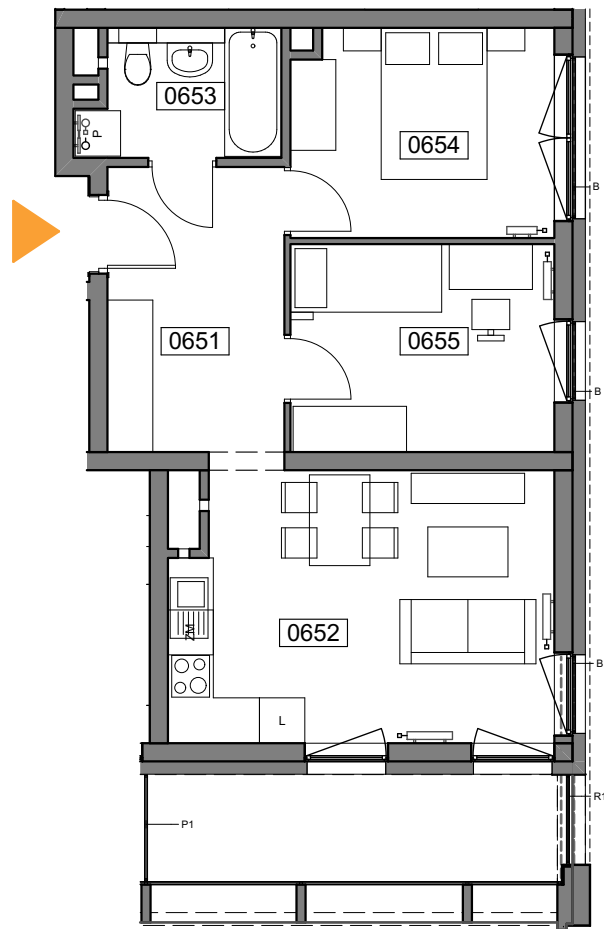

MIESZKANIE 065

ZESTAWIENIE POWIERZCHNI

ILOŚĆ POKOI: 3
 POW. MIESZKANIA: 49,63 m²
 LOGGIA: 7,90 m²

0651	Komunikacja	8,83
0652	Pokój dzienny z aneksem	17,77
0653	Łazienka	4,16
0654	Sypialnia 1	9,40
0655	Sypialnia 2	9,47

49,63 m²

UL. WIERTNICZA, KATOWICE

PIĘTRO 9

SKALA 1:100