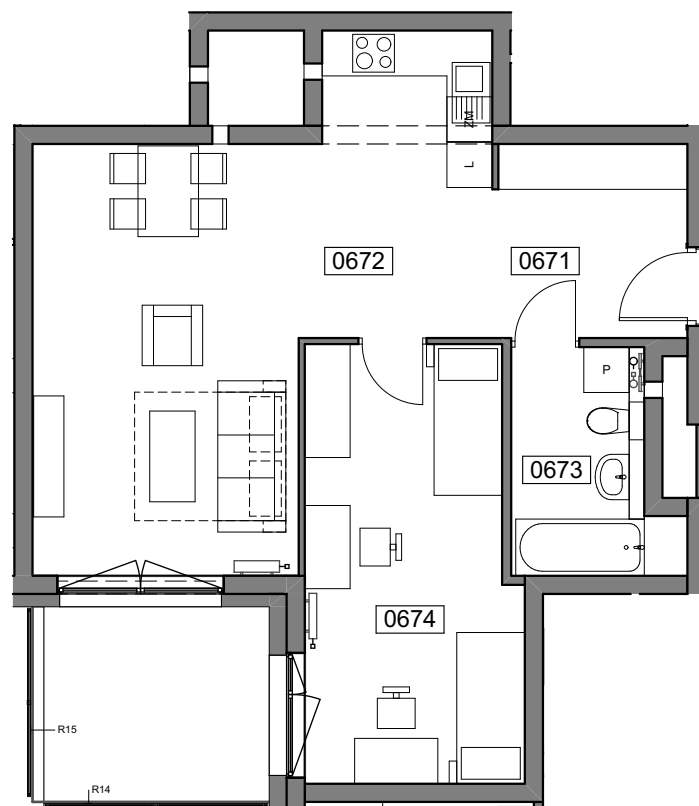

MIESZKANIE 067

ILOŚĆ POKOI 2
POW. MIESZKANIA: 57,75 m²
BALKON: 7,69 m²

ZESTAWIENIE POWIERZCHNI

0671	Komunikacja	6,51
0672	Pokój dzienny z aneksem	29,78
0673	Łazienka	5,67
0674	Sypialnia	15,79

57,75 m²

UL. WIERTNICZA, KATOWICE

PIĘTRO 9

SKALA 1:100