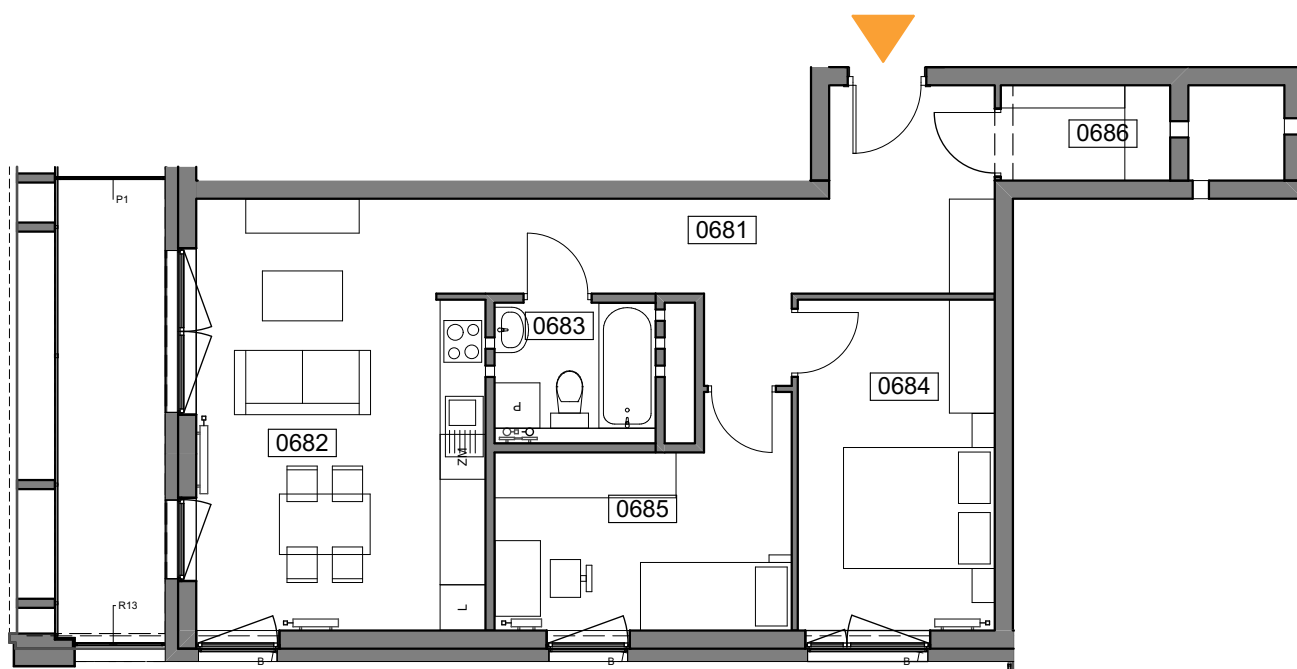

MIESZKANIE 068

ILOŚĆ POKOI 3
POW. MIESZKANIA: 62,48 m²
LOGGIA: 8,74 m²

ZESTAWIENIE POWIERZCHNI

0681	Komunikacja	12,96
0682	Pokój dzienny z aneksem	21,59
0683	Łazienka	3,88
0684	Sypialnia 1	11,26
0685	Sypialnia 2	10,04
0686	Garderoba	2,75

62,48 m²

UL. WIERTNICZA, KATOWICE

PIĘTRO 9

SKALA 1:100