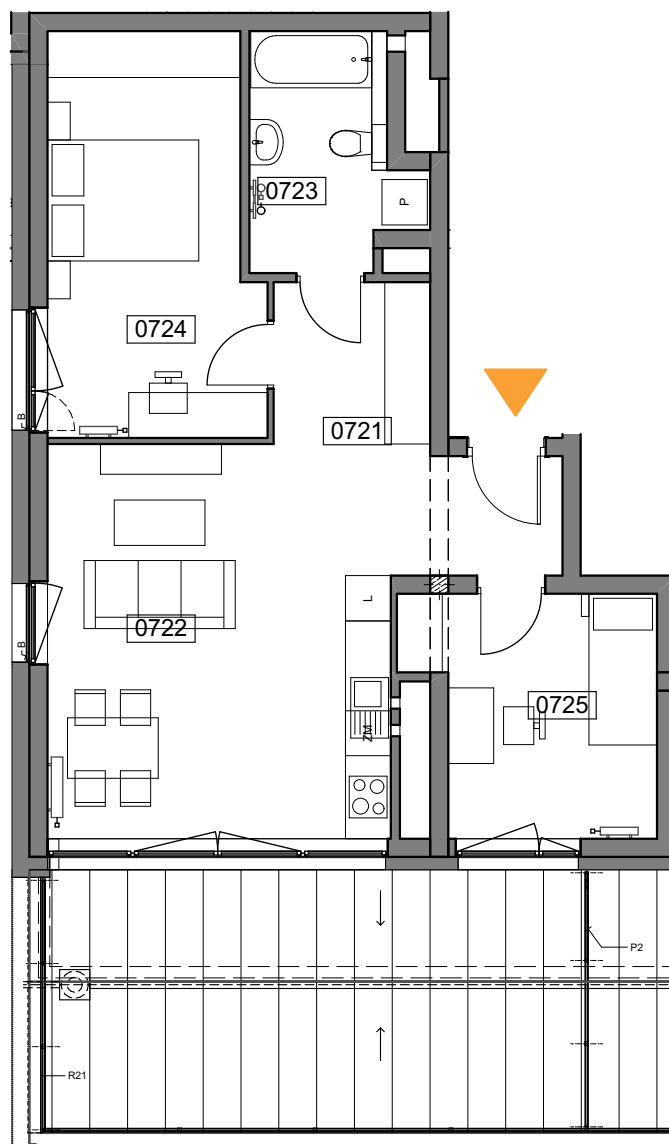

MIESZKANIE 072

ILOŚĆ POKOI 3
POW. MIESZKANIA: 61,40 m²
TARAS: 27,11 m²

ZESTAWIENIE POWIERZCHNI

0721	Komunikacja 1	9,84
0722	Pokój dzienny z aneksem	21,68
0723	Łazienka 1	6,06
0724	Sypialnia 1	14,30
0725	Sypialnia 2	9,52

61,40 m²

UL. WIERTNICZA, KATOWICE

PIĘTRO 10

SKALA 1:100