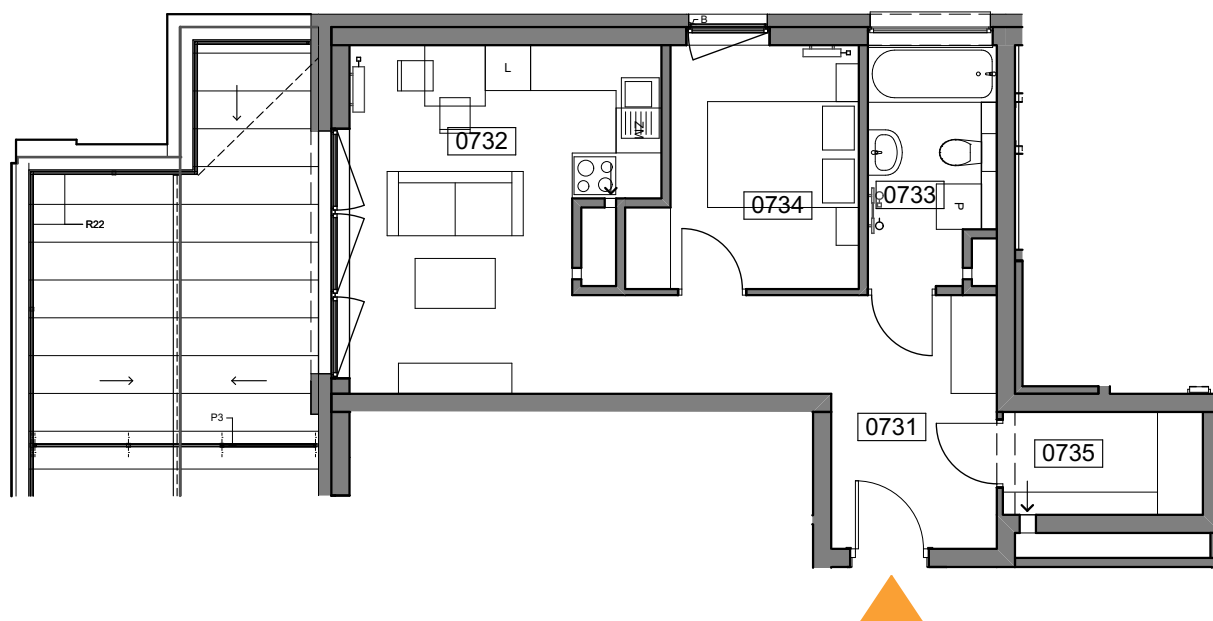

MIESZKANIE 073

ILOŚĆ POKOI 2
POW. MIESZKANIA: 44,52 m²
TARAS: 21,08 m²

ZESTAWIENIE POWIERZCHNI

0731	Komunikacja	11,66
0732	Pokój dzienny z aneksem	15,79
0733	Łazienka	5,00
0734	Sypialnia	8,55
0735	Garderoba	3,52

44,52 m²

UL. WIERTNICZA, KATOWICE

PIĘTRO 10

SKALA 1:100