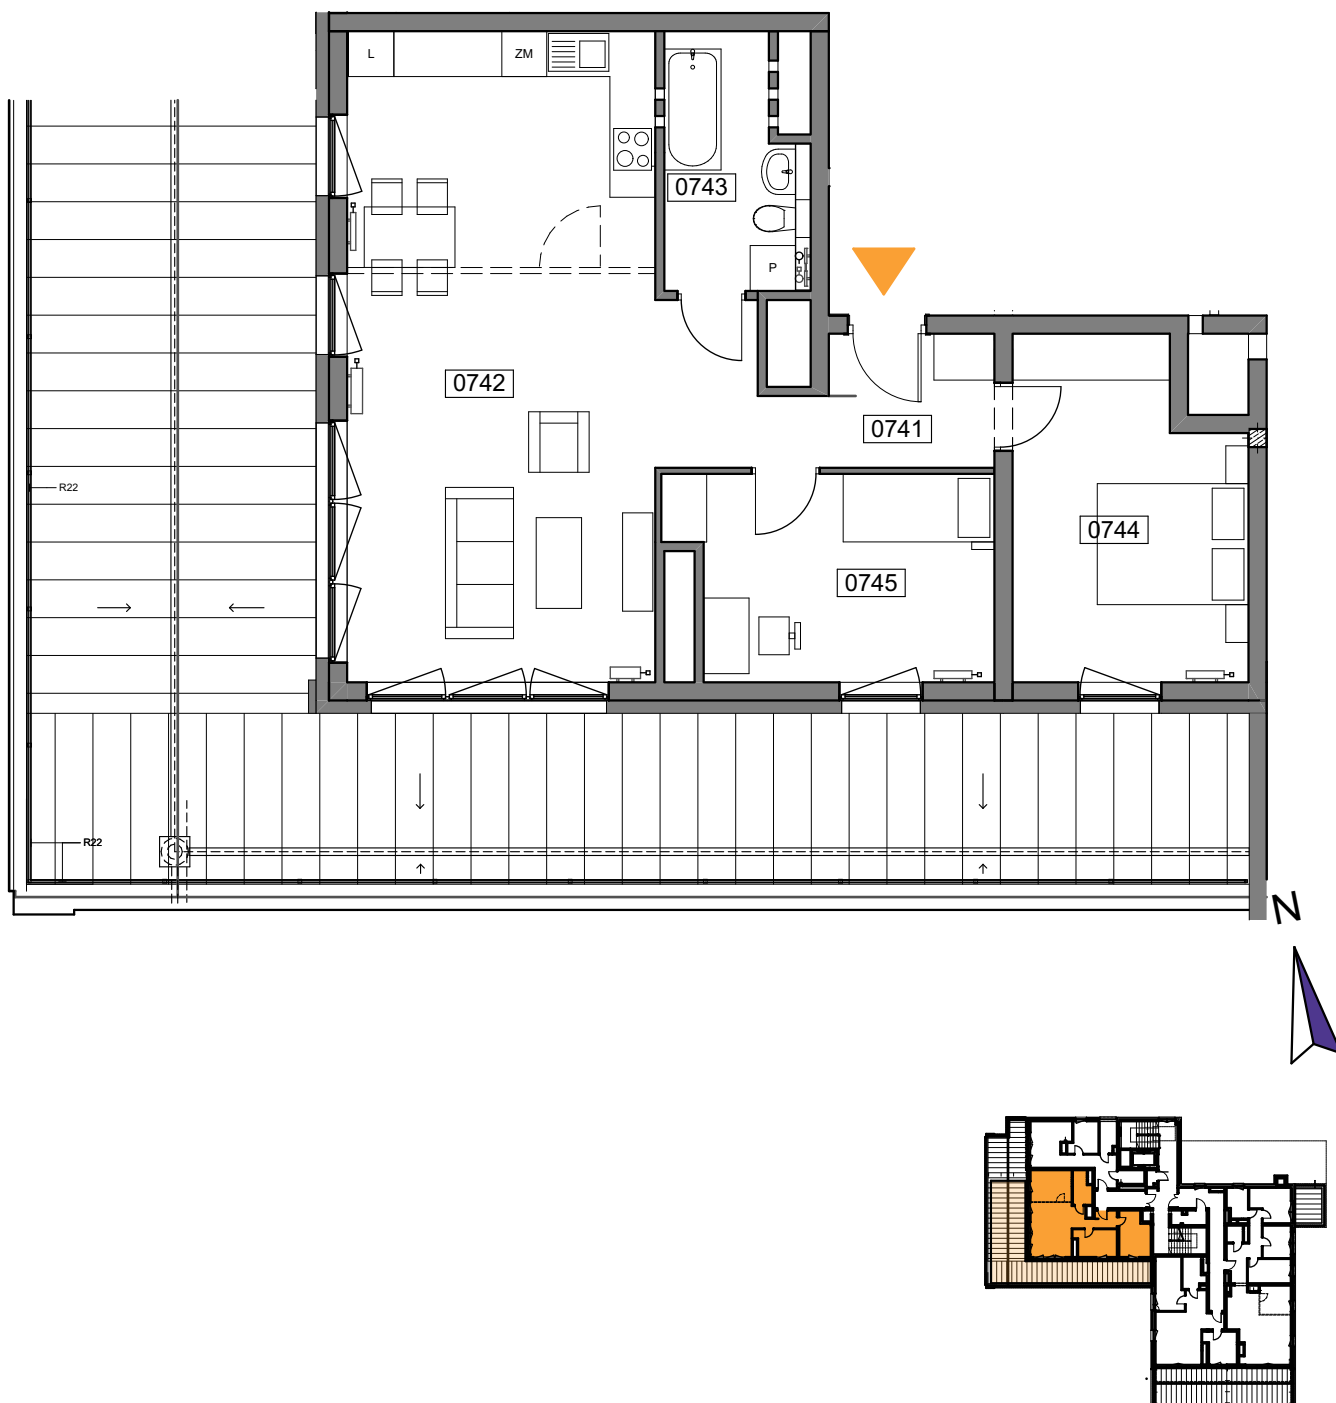

MIESZKANIE 074

ILOŚĆ POKOI 3
POW. MIESZKANIA: 72,22 m²
TARAS: 74,33 m²

ZESTAWIENIE POWIERZCHNI

0741	Komunikacja	7,81
0742	Pokój dzienny z aneksem	34,83
0743	Łazienka	5,72
0744	Sypialnia 1	12,86
0745	Sypialnia 2	11,00

72,22 m²

UL. WIERTNICZA, KATOWICE

PIĘTRO 10

SKALA 1:100