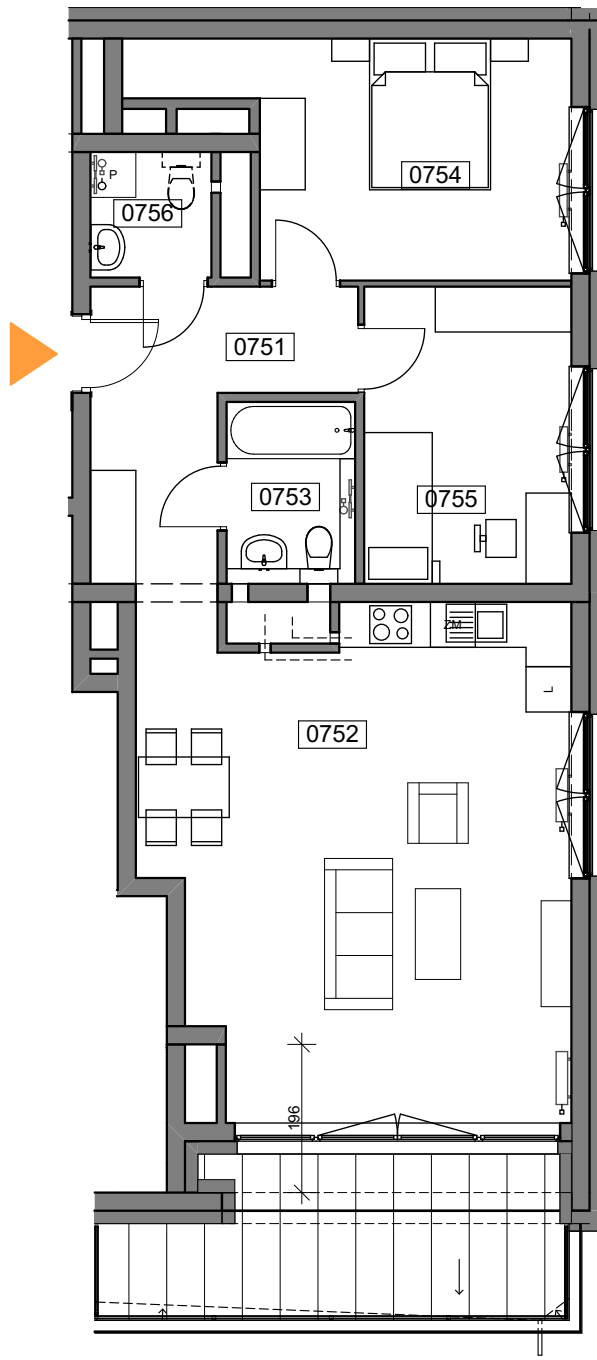

MIESZKANIE 075

ILOŚĆ POKOI 3
POW. MIESZKANIA: 76,79 m²
TARAS: 13,20 m²

ZESTAWIENIE POWIERZCHNI

0751	Komunikacja	10,05
0752	Pokój dzienny z aneksem	34,83
0753	Łazienka	4,01
0754	Sypialnia 1	14,44
0755	Sypialnia 2	10,64
0756	WC/pom. gosp.	2,82

76,79 m²

UL. WIERTNICZA, KATOWICE

PIĘTRO 11

SKALA 1:100