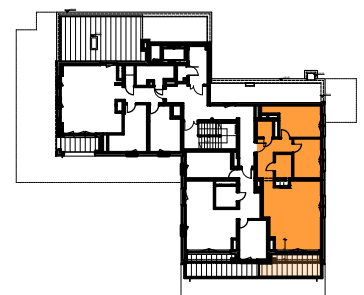

MIESZKANIE 075

ILOŚĆ POKOI 3
POW. MIESZKANIA: 76,79 m²
TARAS: 13,20 m²

ZESTAWIENIE POWIERZCHNI

0751	Komunikacja	10,05
0752	Pokój dzienny z aneksem	34,83
0753	Łazienka	4,01
0754	Sypialnia 1	14,44
0755	Sypialnia 2	10,64
0756	WC/pom. gosp.	2,82

76,79 m²

UL. WIERTNICZA, KATOWICE

PIĘTRO 11

SKALA 1:100