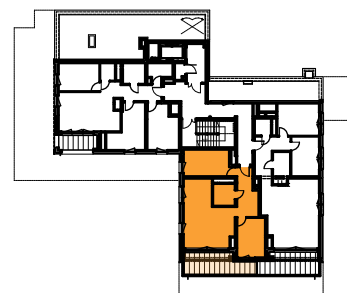

# MIESZKANIE 076

ILOŚĆ POKOI 3  
POW. MIESZKANIA: 64,24 m<sup>2</sup>  
TARAS: 14,46 m<sup>2</sup>

## ZESTAWIENIE POWIERZCHNI

0761	Komunikacja	9,03
0762	Pokój dzienny z aneksem	27,77
0763	Łazienka	4,58
0764	Sypialnia 1	12,17
0765	Sypialnia 2	10,69

**64,24 m<sup>2</sup>**

UL. WIERTNICZA, KATOWICE

PIĘTRO 11

SKALA 1:100