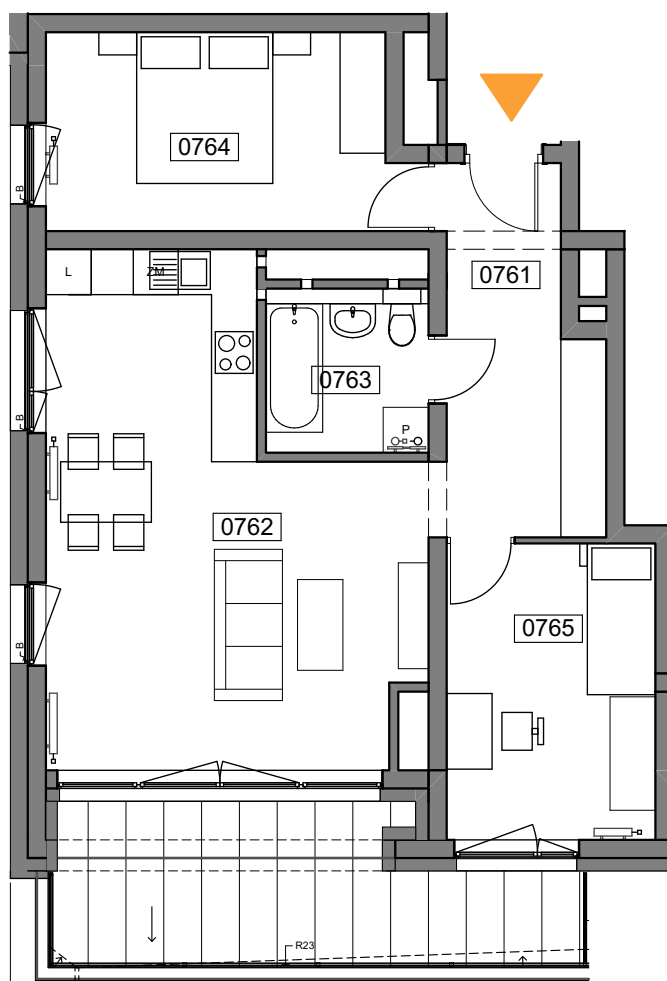

# MIESZKANIE 076

ILOŚĆ POKOI 3  
POW. MIESZKANIA: 64,24 m<sup>2</sup>  
TARAS: 14,46 m<sup>2</sup>

## ZESTAWIENIE POWIERZCHNI

0761	Komunikacja	9,03
0762	Pokój dzienny z aneksem	27,77
0763	Łazienka	4,58
0764	Sypialnia 1	12,17
0765	Sypialnia 2	10,69

**64,24 m<sup>2</sup>**

UL. WIERTNICZA, KATOWICE

PIĘTRO 11

SKALA 1:100